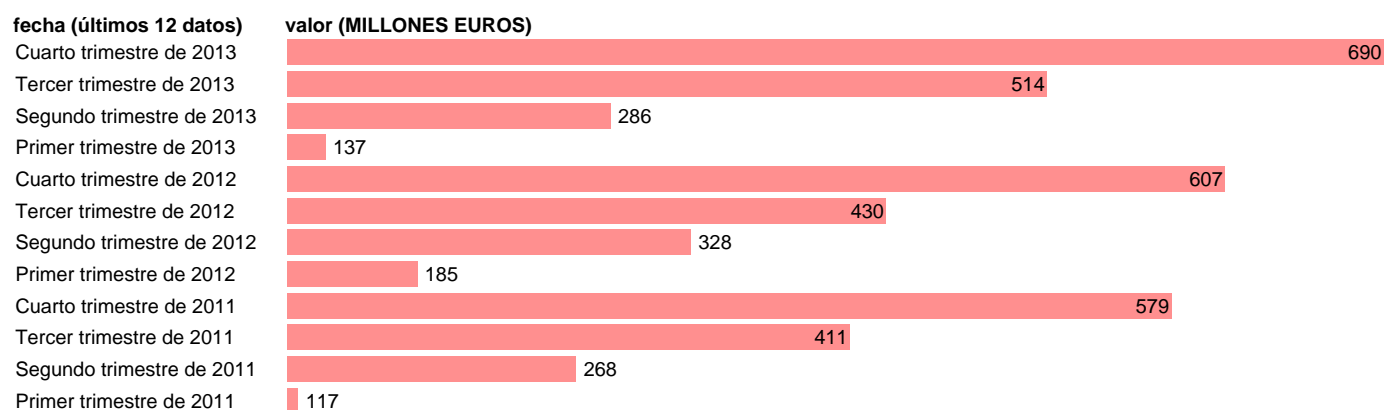

CANTABRIA-REC.CTES.- TRANSFERENCIAS CORRIENTES ENTRE AA.PP.

Estadística: [CANTABRIA-REC.CTES.- TRANSFERENCIAS CORRIENTES ENTRE AA.PP.](#)

Enlace permanente (Permalink): <https://tematicas.org/M1/772t061193/>

Notas: **DATOS ACUMULADOS AL FINAL DEL PERIODO SEC 95. BASE 2008 - CÓDIGO D.73**

Fuente: **IGAE E INE.**
Frecuencia: **Trimestral.**
Unidades: **MILLONES EUROS.**

Datos disponibles desde **Primer trimestre de 2011** hasta **Cuarto trimestre de 2013**.
Valor más alto alcanzado en Cuarto trimestre de 2013: **690**.
Valor más bajo alcanzado en Primer trimestre de 2011: **117**.