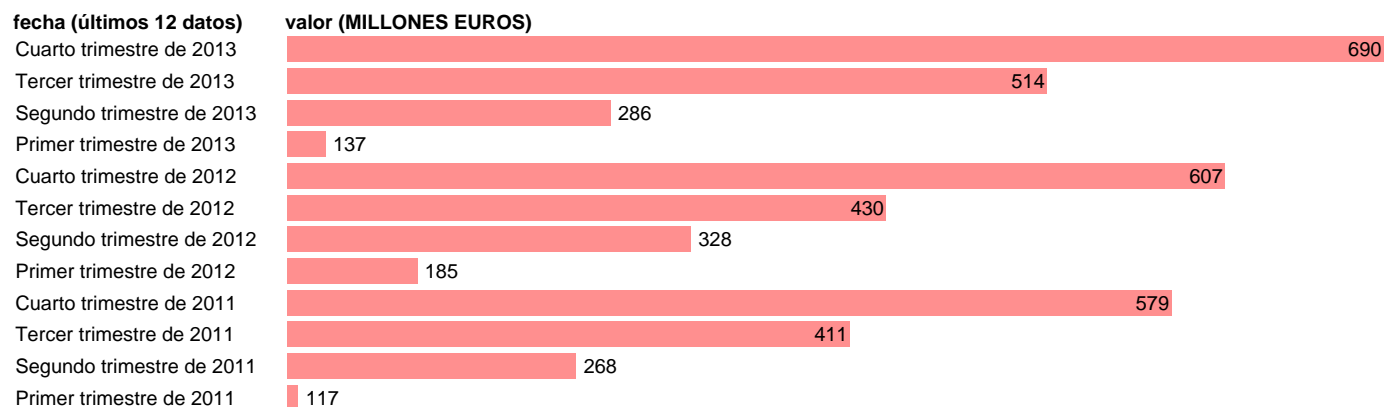

CANTABRIA-REC.CTES.- TRANSFERENCIAS CORRIENTES ENTRE AA.PP.

Estadística: [CANTABRIA-REC.CTES.- TRANSFERENCIAS CORRIENTES ENTRE AA.PP.](#)

Enlace permanente (Permalink): <https://tematicas.org/M1/7h6b2t061193/>

Notas: **DATOS ACUMULADOS AL FINAL DEL PERIODO SEC 95. BASE 2008 - CÓDIGO D.73**

Fuente: **IGAE.**

Frecuencia: **Trimestral.**

Unidades: **MILLONES EUROS.**

Datos disponibles desde **Primer trimestre de 2011** hasta **Cuarto trimestre de 2013.**

Valor más alto alcanzado en Cuarto trimestre de 2013: **690.**

Valor más bajo alcanzado en Primer trimestre de 2011: **117.**

[Pulse aquí](#) para acceder a los datos completos actualizados y a la representación gráfica estadística.