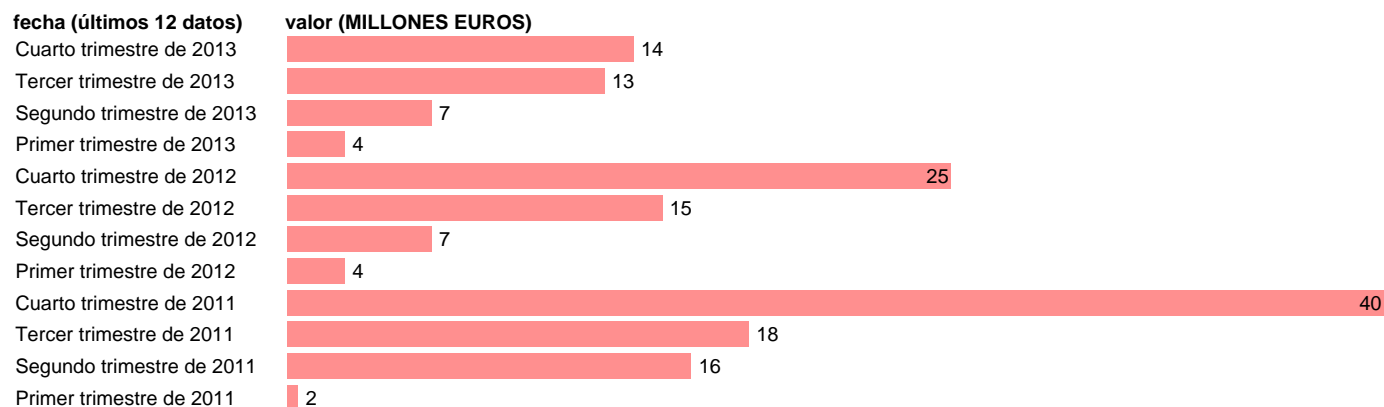

CANTABRIA-EMP.CTES.- RESTO EMPLEOS CORRIENTES

Estadística: [CANTABRIA-EMP.CTES.- RESTO EMPLEOS CORRIENTES](#)

Enlace permanente (Permalink): <https://tematicas.org/M1/772t062192/>

Notas: **DATOS ACUMULADOS AL FINAL DEL PERIODO SEC 95. BASE 2008**

Fuente: **IGAE E INE.**
Frecuencia: **Trimestral.**
Unidades: **MILLONES EUROS.**

Datos disponibles desde **Primer trimestre de 2011** hasta **Cuarto trimestre de 2013**.
Valor más alto alcanzado en Cuarto trimestre de 2011: **40**.
Valor más bajo alcanzado en Primer trimestre de 2011: **2**.