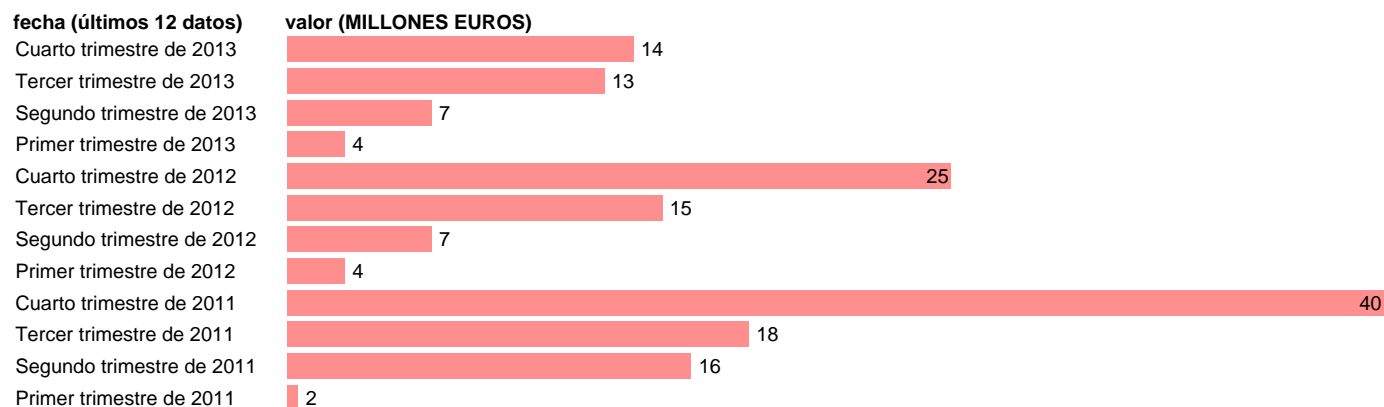

CANTABRIA-EMP.CTES.- RESTO EMPLEOS CORRIENTES

Estadística: [CANTABRIA-EMP.CTES.- RESTO EMPLEOS CORRIENTES](#)

Enlace permanente (Permalink): <https://tematicas.org/M1/7h6b2t062192/>

Notas: **DATOS ACUMULADOS AL FINAL DEL PERIODO SEC 95. BASE 2008**

Fuente: **IGAE.**

Frecuencia: **Trimestral.**

Unidades: **MILLONES EUROS.**

Datos disponibles desde **Primer trimestre de 2011** hasta **Cuarto trimestre de 2013.**

Valor más alto alcanzado en Cuarto trimestre de 2011: **40.**

Valor más bajo alcanzado en Primer trimestre de 2011: **2.**

[Pulse aquí](#) para acceder a los datos completos actualizados y a la representación gráfica estadística.