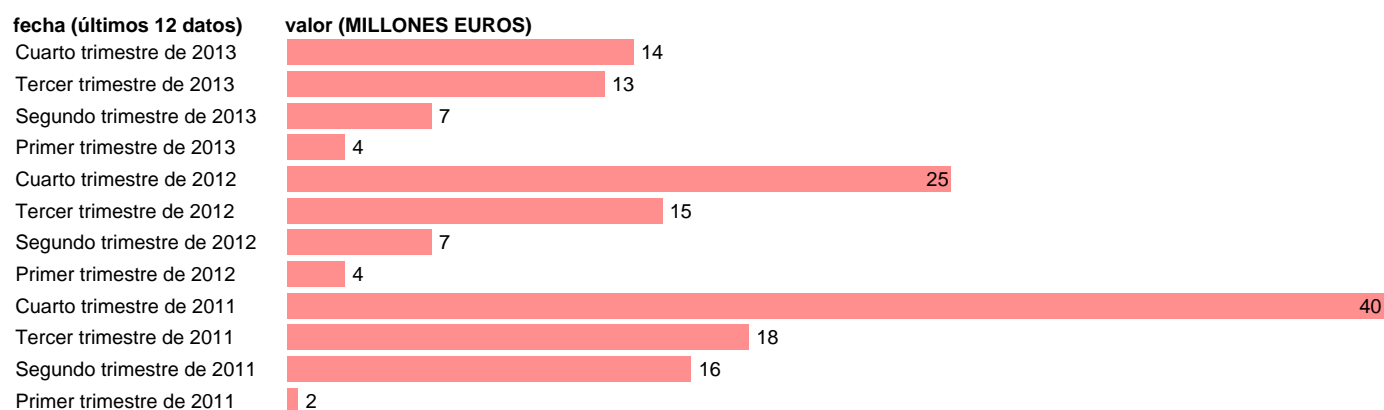

## CANTABRIA-EMP.CTES.- RESTO EMPLEOS CORRIENTES

Estadística: [CANTABRIA-EMP.CTES.- RESTO EMPLEOS CORRIENTES](#)

Enlace permanente (Permalink): <https://tematicas.org/M1/76b2t062192/>

Notas: **DATOS ACUMULADOS AL FINAL DEL PERIODO SEC 95. BASE 2008**

Fuente: **IGAE E INE.**  
Frecuencia: **Trimestral.**  
Unidades: **MILLONES EUROS.**

Datos disponibles desde **Primer trimestre de 2011** hasta **Cuarto trimestre de 2013**.  
Valor más alto alcanzado en Cuarto trimestre de 2011: **40**.  
Valor más bajo alcanzado en Primer trimestre de 2011: **2**.