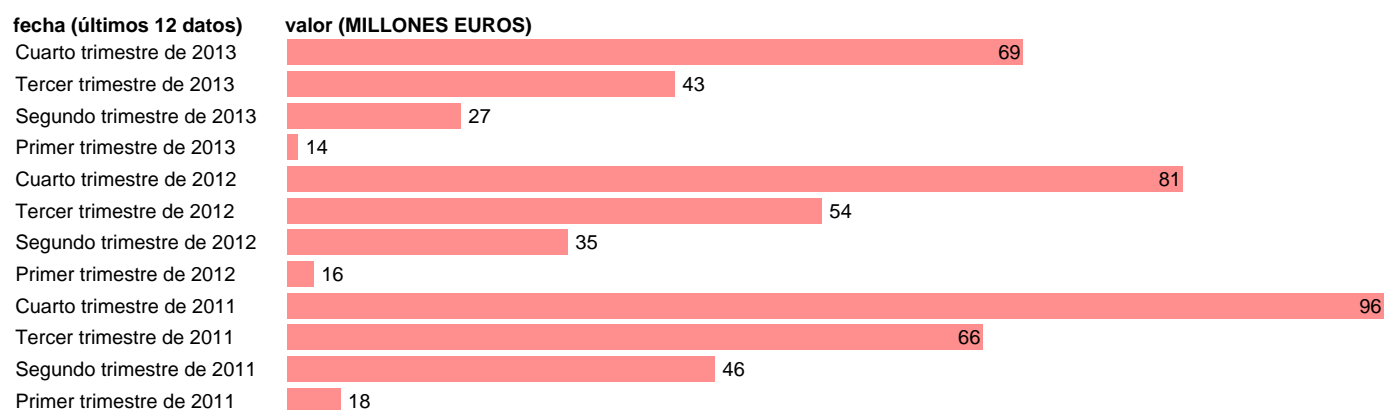

CANTABRIA-EMP.CTES.- PREST. SOCIALES DISTINTAS DE TRANSF. SOCIALES EN ESPECIE

Estadística: [CANTABRIA-EMP.CTES.- PREST. SOCIALES DISTINTAS DE TRANSF. SOCIALES EN ESPECIE](#)

Enlace permanente (Permalink): <https://tematicas.org/M1/772t062160/>

Notas: **DATOS ACUMULADOS AL FINAL DEL PERIODO SEC 95. BASE 2008 - CÓDIGO D.62**

Fuente: **IGAE E INE.**
Frecuencia: **Trimestral.**
Unidades: **MILLONES EUROS.**

Datos disponibles desde **Primer trimestre de 2011** hasta **Cuarto trimestre de 2013**.
Valor más alto alcanzado en Cuarto trimestre de 2011: **96**.
Valor más bajo alcanzado en Primer trimestre de 2013: **14**.