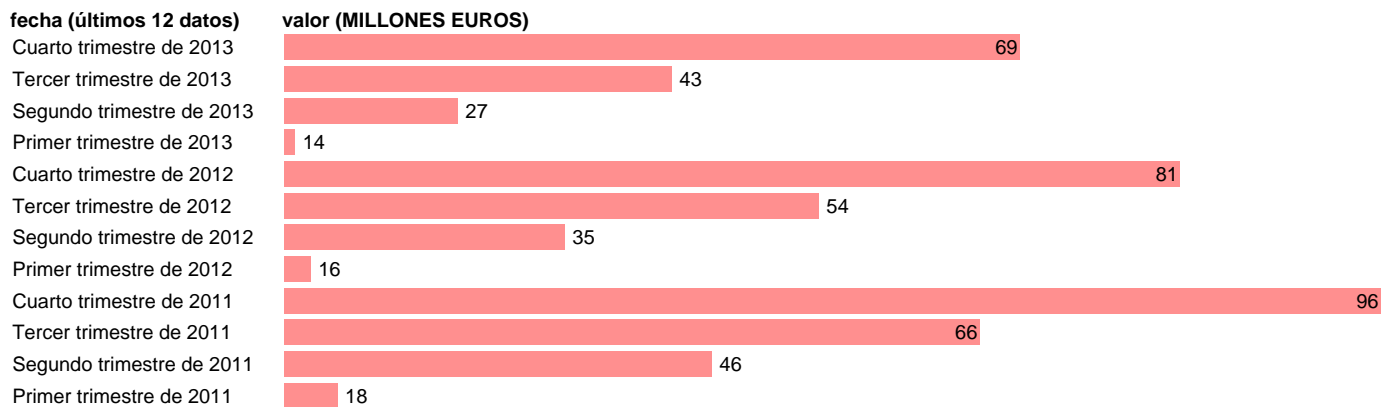

CANTABRIA-EMP.CTES.- PREST. SOCIALES DISTINTAS DE TRANSF. SOCIALES EN ESPECIE

Estadística: [CANTABRIA-EMP.CTES.- PREST. SOCIALES DISTINTAS DE TRANSF. SOCIALES EN ESPECIE](#)

Enlace permanente (Permalink): <https://tematicas.org/M1/76b2t062160/>

Notas: **DATOS ACUMULADOS AL FINAL DEL PERIODO SEC 95. BASE 2008 - CÓDIGO D.62**

Fuente: **IGAE E INE.**
Frecuencia: **Trimestral.**
Unidades: **MILLONES EUROS.**

Datos disponibles desde **Primer trimestre de 2011** hasta **Cuarto trimestre de 2013**.
Valor más alto alcanzado en Cuarto trimestre de 2011: **96**.
Valor más bajo alcanzado en Primer trimestre de 2013: **14**.