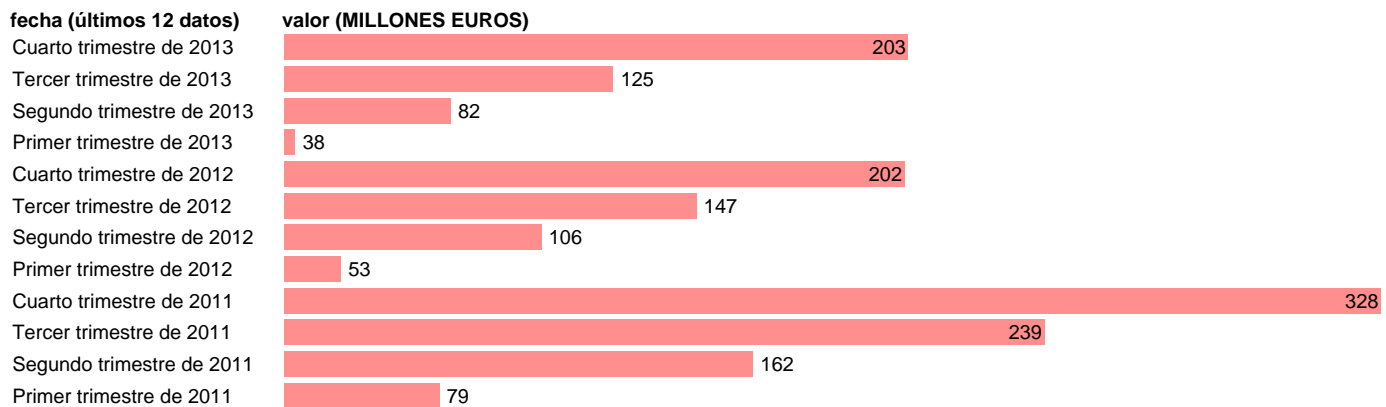

CANTABRIA-EMP.CAP.- TOTAL EMPLEOS DE CAPITAL

Estadística: [CANTABRIA-EMP.CAP.- TOTAL EMPLEOS DE CAPITAL](#)

Enlace permanente (Permalink): <https://tematicas.org/M1/772t062200/>

Notas: **DATOS ACUMULADOS AL FINAL DEL PERIODO SEC 95. BASE 2008 - CÓDIGO P.5+K.2+D.92+D.99**

Fuente: **IGAE E INE.**
Frecuencia: **Trimestral.**
Unidades: **MILLONES EUROS.**

Datos disponibles desde **Primer trimestre de 2011** hasta **Cuarto trimestre de 2013**.
Valor más alto alcanzado en Cuarto trimestre de 2011: **328**.
Valor más bajo alcanzado en Primer trimestre de 2013: **38**.