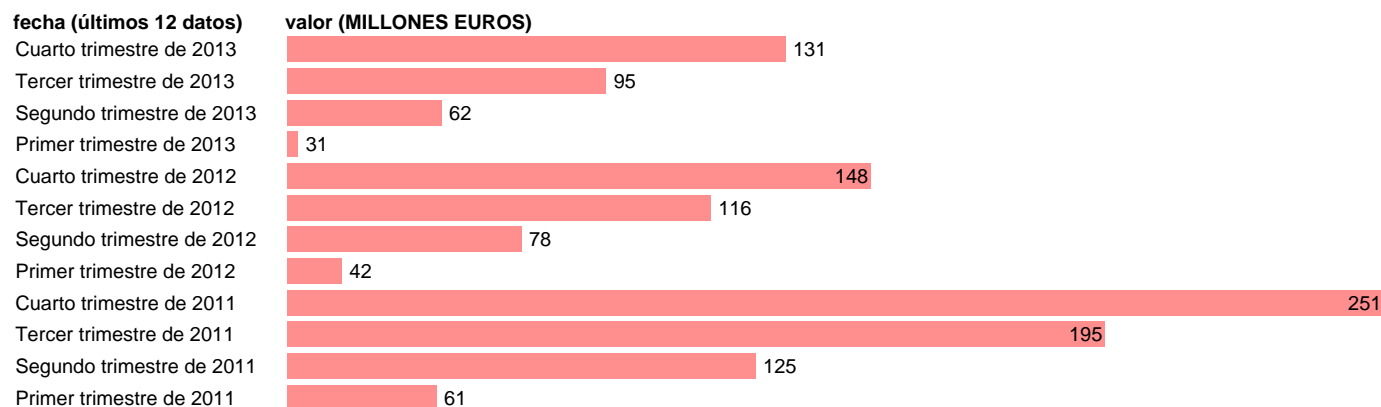

## CANTABRIA-EMP.CAP.- FORMACION BRUTA DE CAPITAL

Estadística: [CANTABRIA-EMP.CAP.- FORMACION BRUTA DE CAPITAL](#)

Enlace permanente (Permalink): <https://tematicas.org/M1/772t062210/>

Notas: **DATOS ACUMULADOS AL FINAL DEL PERIODO SEC 95. BASE 2008 - CÓDIGO P.5**

Fuente: **IGAE E INE.**  
Frecuencia: **Trimestral.**  
Unidades: **MILLONES EUROS.**

Datos disponibles desde **Primer trimestre de 2011** hasta **Cuarto trimestre de 2013**.  
Valor más alto alcanzado en Cuarto trimestre de 2011: **251**.  
Valor más bajo alcanzado en Primer trimestre de 2013: **31**.