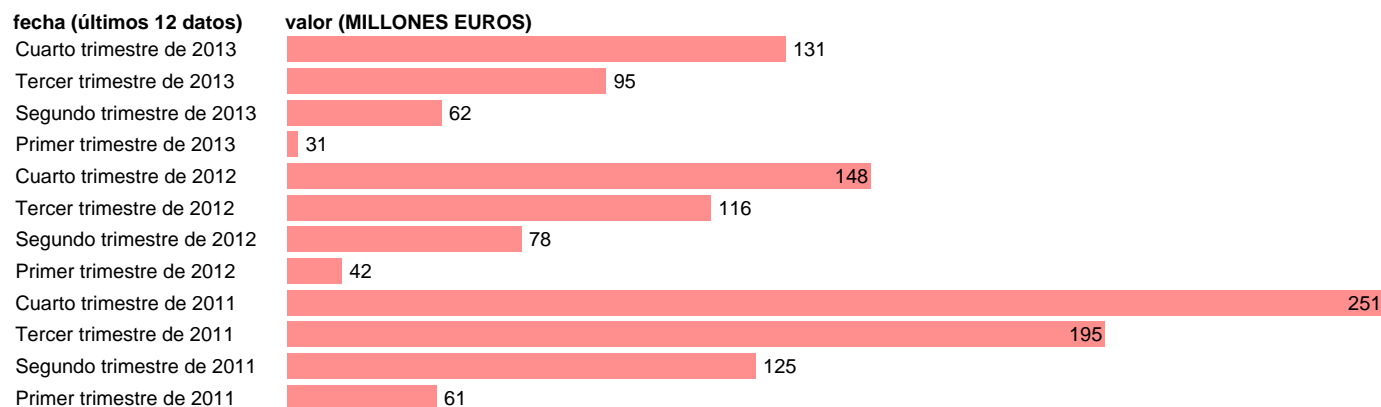

CANTABRIA-EMP.CAP.- FORMACION BRUTA DE CAPITAL

Estadística: [CANTABRIA-EMP.CAP.- FORMACION BRUTA DE CAPITAL](#)

Enlace permanente (Permalink): <https://tematicas.org/M1/7h6b2t062210/>

Notas: **DATOS ACUMULADOS AL FINAL DEL PERIODO SEC 95. BASE 2008 - CÓDIGO P.5**

Fuente: **IGAE.**

Frecuencia: **Trimestral.**

Unidades: **MILLONES EUROS.**

Datos disponibles desde **Primer trimestre de 2011** hasta **Cuarto trimestre de 2013.**

Valor más alto alcanzado en Cuarto trimestre de 2011: **251.**

Valor más bajo alcanzado en Primer trimestre de 2013: **31.**

[Pulse aquí](#) para acceder a los datos completos actualizados y a la representación gráfica estadística.