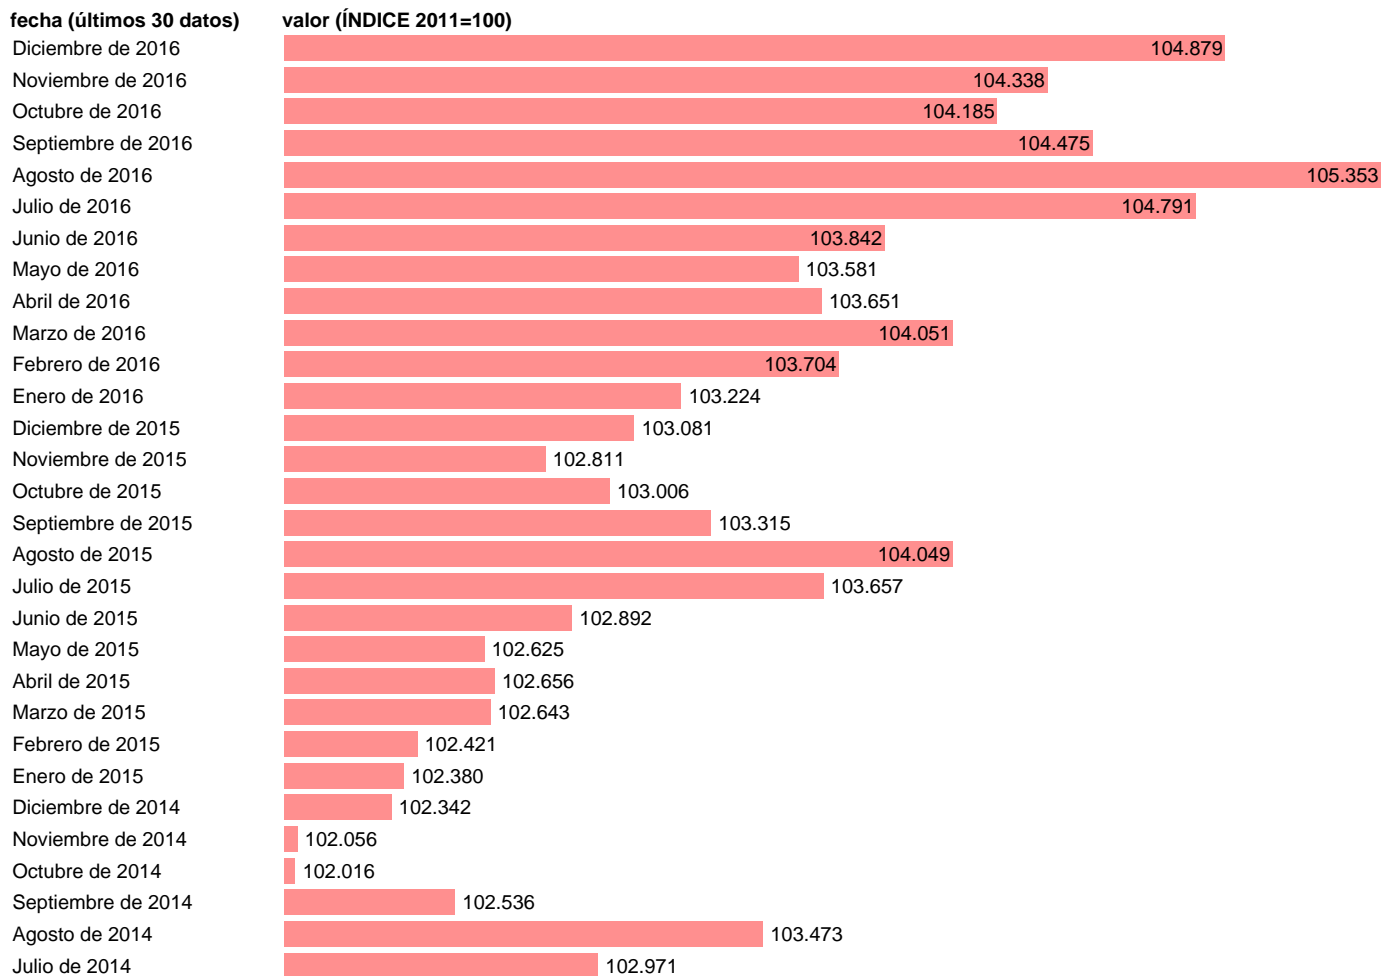

CANARIAS: SERVICIOS

Estadística: [CANARIAS: SERVICIOS](#)

Enlace permanente (Permalink): <https://tematicas.org/M1/4a09r1905/>

Notas: **ACTUALIZA: SGACPE (ÁREA DE PRECIOS)**

Fuente: **INE.**

Frecuencia: **Mensual.**

Unidades: **ÍNDICE 2011=100.**

Datos disponibles desde **Enero de 2002** hasta **Diciembre de 2016.**

Valor más alto alcanzado en Agosto de 2016: **105.353.**

Valor más bajo alcanzado en Enero de 2002: **78.88.**

[Pulse aquí](#) para acceder a los datos completos actualizados y a la representación gráfica estadística.