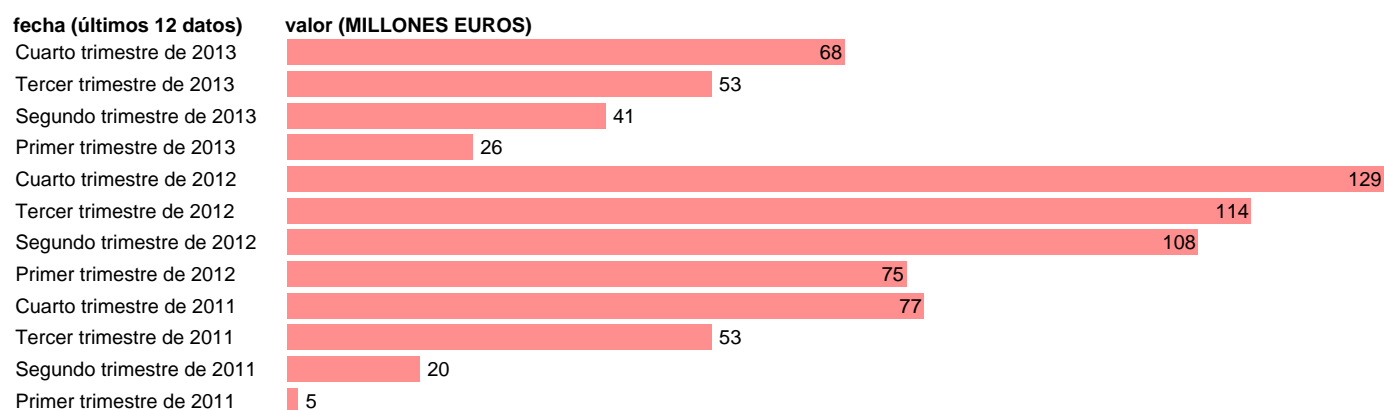

## CANARIAS-REC.CTES.- RESTO RECURSOS CORRIENTES

Estadística: [CANARIAS-REC.CTES.- RESTO RECURSOS CORRIENTES](#)

Enlace permanente (Permalink): <https://tematicas.org/M1/772t051194/>

Notas: **DATOS ACUMULADOS AL FINAL DEL PERIODO SEC 95. BASE 2008 - CÓDIGO D.7-D.73**

Fuente: **IGAE E INE.**  
Frecuencia: **Trimestral.**  
Unidades: **MILLONES EUROS.**

Datos disponibles desde **Primer trimestre de 2011** hasta **Cuarto trimestre de 2013**.  
Valor más alto alcanzado en Cuarto trimestre de 2012: **129**.  
Valor más bajo alcanzado en Primer trimestre de 2011: **5**.