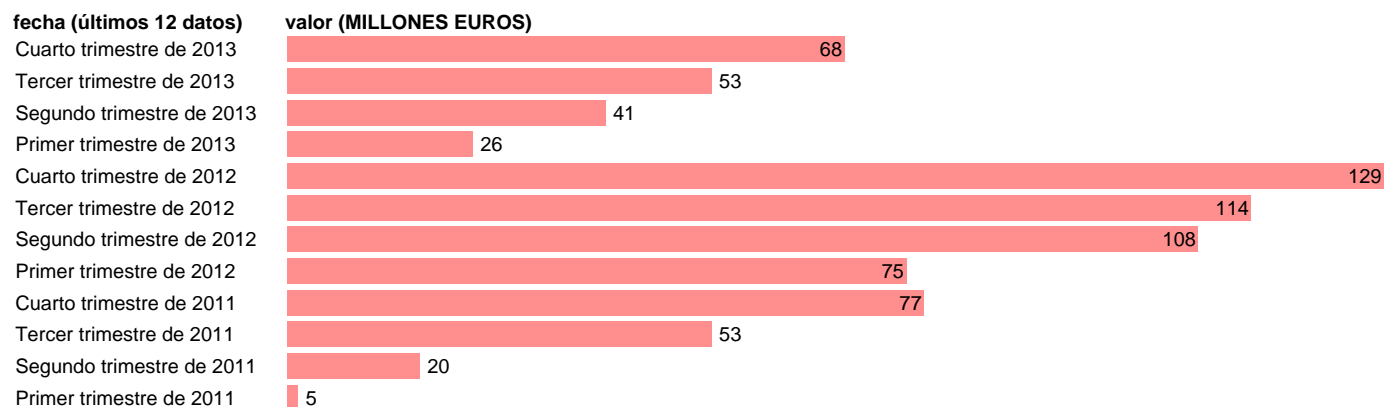

CANARIAS-REC.CTES.- RESTO RECURSOS CORRIENTES

Estadística: [CANARIAS-REC.CTES.- RESTO RECURSOS CORRIENTES](#)

Enlace permanente (Permalink): <https://tematicas.org/M1/7h6b2t051194/>

Notas: **DATOS ACUMULADOS AL FINAL DEL PERIODO SEC 95. BASE 2008 - CÓDIGO D.7-D.73**

Fuente: **IGAE.**

Frecuencia: **Trimestral.**

Unidades: **MILLONES EUROS.**

Datos disponibles desde **Primer trimestre de 2011** hasta **Cuarto trimestre de 2013.**

Valor más alto alcanzado en Cuarto trimestre de 2012: **129.**

Valor más bajo alcanzado en Primer trimestre de 2011: **5.**

[Pulse aquí](#) para acceder a los datos completos actualizados y a la representación gráfica estadística.