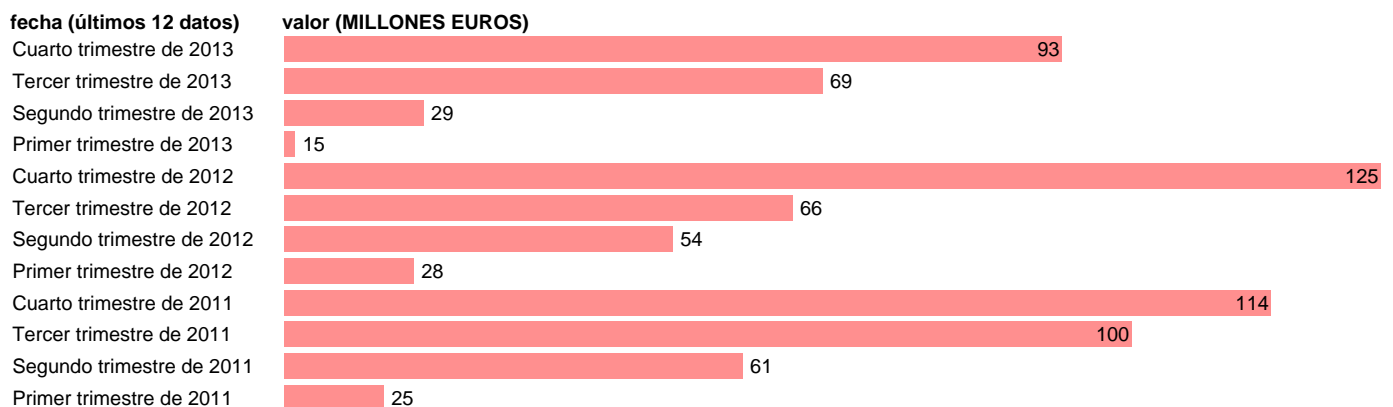

CANARIAS-REC.CTES.- RECURSOS DE LA PRODUCCIÓN

Estadística: [CANARIAS-REC.CTES.- RECURSOS DE LA PRODUCCIÓN](#)

Enlace permanente (Permalink): <https://tematicas.org/M1/772t051110/>

Notas: **DATOS ACUMULADOS AL FINAL DEL PERIODO SEC 95. BASE 2008 - CÓDIGO P.11+P.12+P.131**

Fuente: **IGAE E INE.**
Frecuencia: **Trimestral.**
Unidades: **MILLONES EUROS.**

Datos disponibles desde **Primer trimestre de 2011** hasta **Cuarto trimestre de 2013**.
Valor más alto alcanzado en Cuarto trimestre de 2012: **125**.
Valor más bajo alcanzado en Primer trimestre de 2013: **15**.