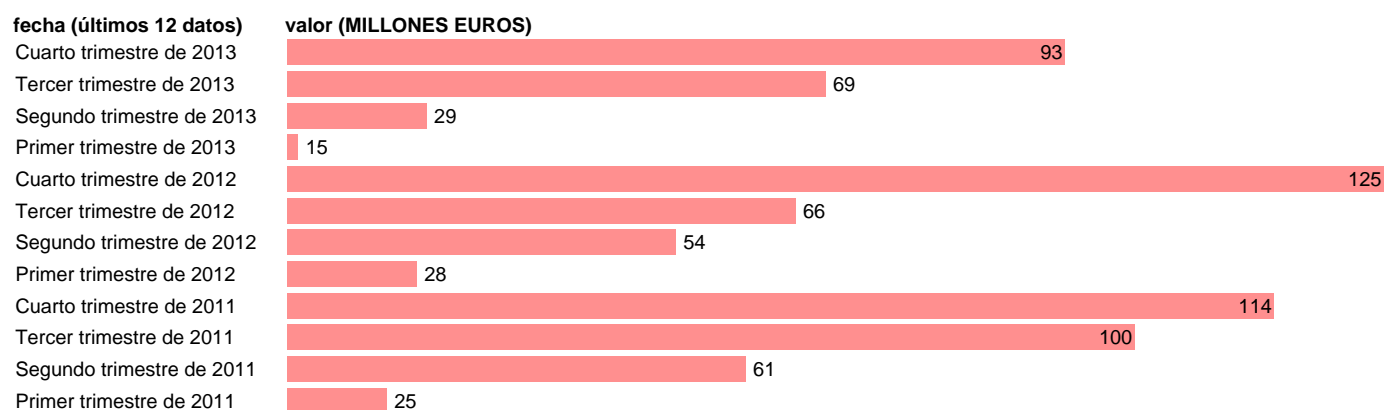

## CANARIAS-REC.CTES.- RECURSOS DE LA PRODUCCIÓN

Estadística: [CANARIAS-REC.CTES.- RECURSOS DE LA PRODUCCIÓN](#)

Enlace permanente (Permalink): <https://tematicas.org/M1/7h6b2t051110/>

Notas: **DATOS ACUMULADOS AL FINAL DEL PERIODO SEC 95. BASE 2008 - CÓDIGO P.11+P.12+P.131**

Fuente: **IGAE.**

Frecuencia: **Trimestral.**

Unidades: **MILLONES EUROS.**

Datos disponibles desde **Primer trimestre de 2011** hasta **Cuarto trimestre de 2013.**

Valor más alto alcanzado en Cuarto trimestre de 2012: **125.**

Valor más bajo alcanzado en Primer trimestre de 2013: **15.**

[Pulse aquí](#) para acceder a los datos completos actualizados y a la representación gráfica estadística.