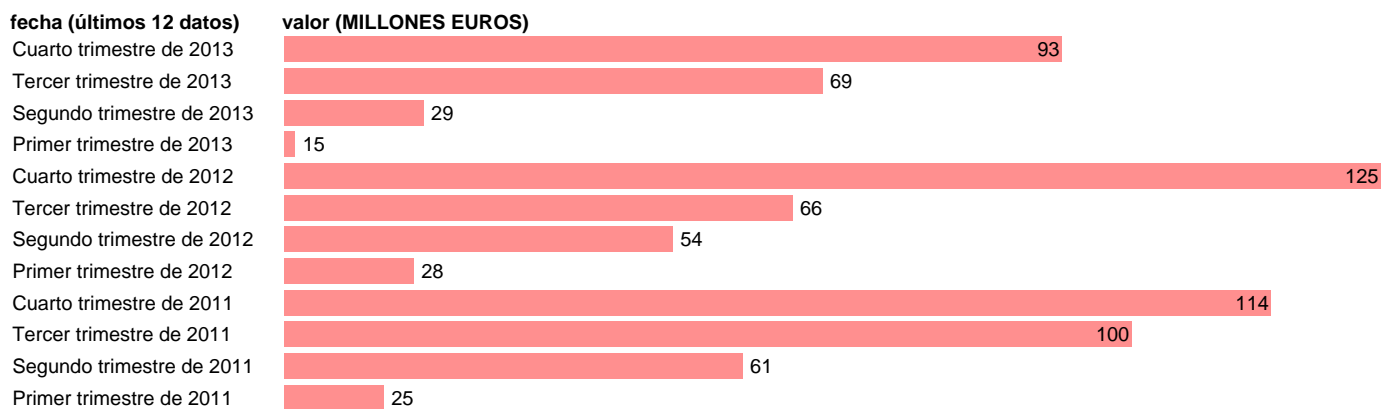

CANARIAS-REC.CTES.- RECURSOS DE LA PRODUCCIÓN

Estadística: [CANARIAS-REC.CTES.- RECURSOS DE LA PRODUCCIÓN](#)

Enlace permanente (Permalink): <https://tematicas.org/M1/76b2t051110/>

Notas: **DATOS ACUMULADOS AL FINAL DEL PERIODO SEC 95. BASE 2008 - CÓDIGO P.11+P.12+P.131**

Fuente: **IGAE E INE.**
Frecuencia: **Trimestral.**
Unidades: **MILLONES EUROS.**

Datos disponibles desde **Primer trimestre de 2011** hasta **Cuarto trimestre de 2013.**

Valor más alto alcanzado en Cuarto trimestre de 2012: **125.**

Valor más bajo alcanzado en Primer trimestre de 2013: **15.**

[Pulse aquí](#) para acceder a los datos completos actualizados y a la representación gráfica estadística.