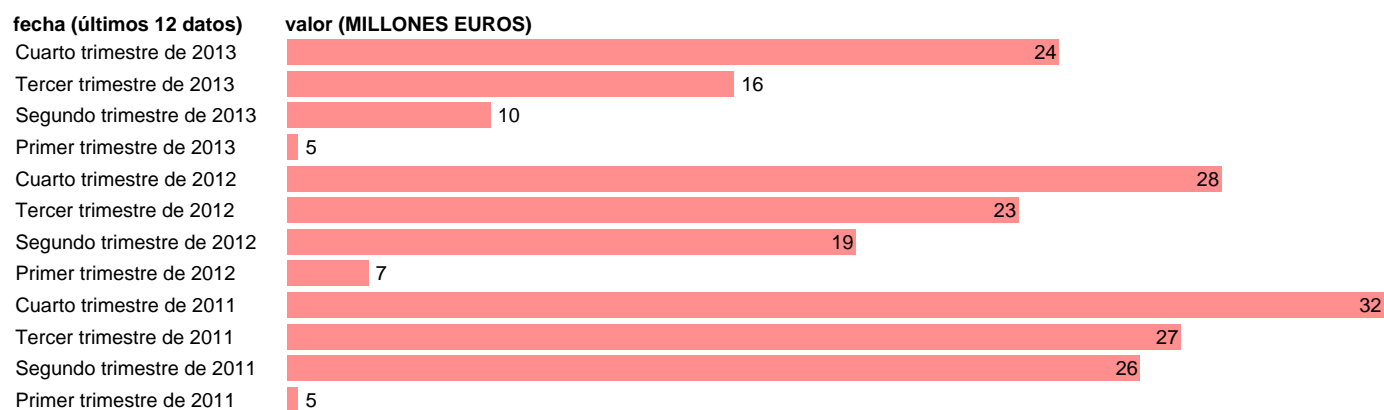

## CANARIAS-REC.CTES.- INTERESES

Estadística: [CANARIAS-REC.CTES.- INTERESES](#)

Enlace permanente (Permalink): <https://tematicas.org/M1/7h6b2t051192/>

Notas: **DATOS ACUMULADOS AL FINAL DEL PERIODO SEC 95. BASE 2008 - CÓDIGO D.41**

Fuente: **IGAE.**

Frecuencia: **Trimestral.**

Unidades: **MILLONES EUROS.**

Datos disponibles desde **Primer trimestre de 2011** hasta **Cuarto trimestre de 2013.**

Valor más alto alcanzado en Cuarto trimestre de 2011: **32.**

Valor más bajo alcanzado en Primer trimestre de 2011: **5.**

[Pulse aquí](#) para acceder a los datos completos actualizados y a la representación gráfica estadística.