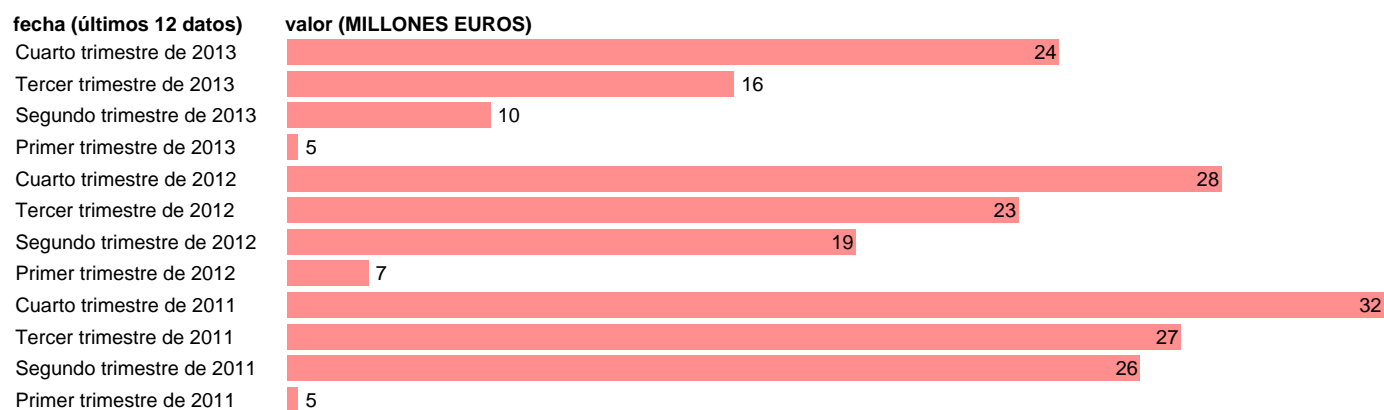

## CANARIAS-REC.CTES.- INTERESES

Estadística: [CANARIAS-REC.CTES.- INTERESES](#)

Enlace permanente (Permalink): <https://tematicas.org/M1/76b2t051192/>

Notas: **DATOS ACUMULADOS AL FINAL DEL PERIODO SEC 95. BASE 2008 - CÓDIGO D.41**

Fuente: **IGAE E INE.**

Frecuencia: **Trimestral.**

Unidades: **MILLONES EUROS.**

Datos disponibles desde **Primer trimestre de 2011** hasta **Cuarto trimestre de 2013.**

Valor más alto alcanzado en Cuarto trimestre de 2011: **32.**

Valor más bajo alcanzado en Primer trimestre de 2011: **5.**

[Pulse aquí](#) para acceder a los datos completos actualizados y a la representación gráfica estadística.