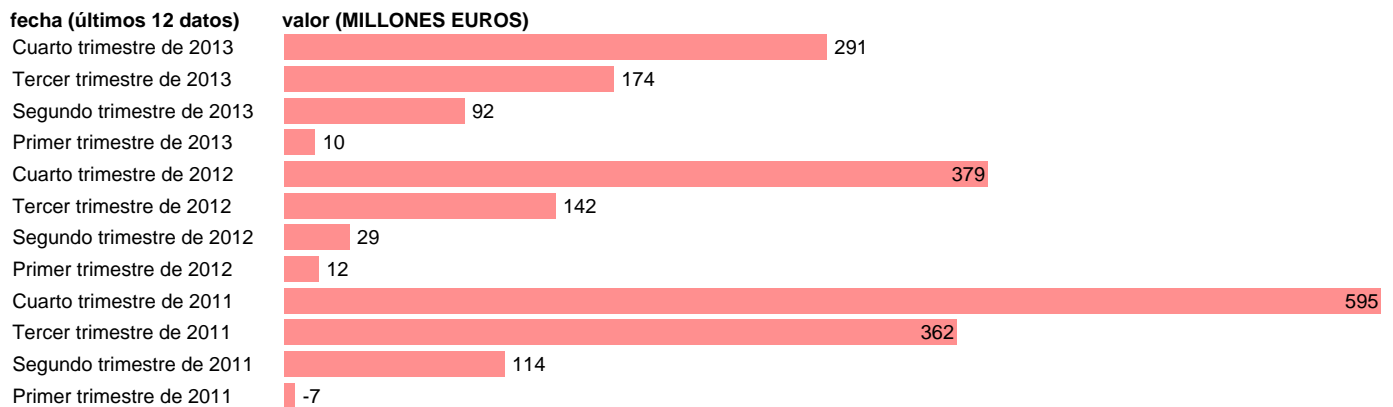

CANARIAS-REC.CAP.- TOTAL RECURSOS DE CAPITAL

Estadística: [CANARIAS-REC.CAP.- TOTAL RECURSOS DE CAPITAL](#)

Enlace permanente (Permalink): <https://tematicas.org/M1/772t051200/>

Notas: **DATOS ACUMULADOS AL FINAL DEL PERIODO SEC 95. BASE 2008 - CÓDIGO TRK**

Fuente: **IGAE E INE.**
Frecuencia: **Trimestral.**
Unidades: **MILLONES EUROS.**

Datos disponibles desde **Primer trimestre de 2011** hasta **Cuarto trimestre de 2013**.
Valor más alto alcanzado en Cuarto trimestre de 2011: **595**.
Valor más bajo alcanzado en Primer trimestre de 2011: **-7**.