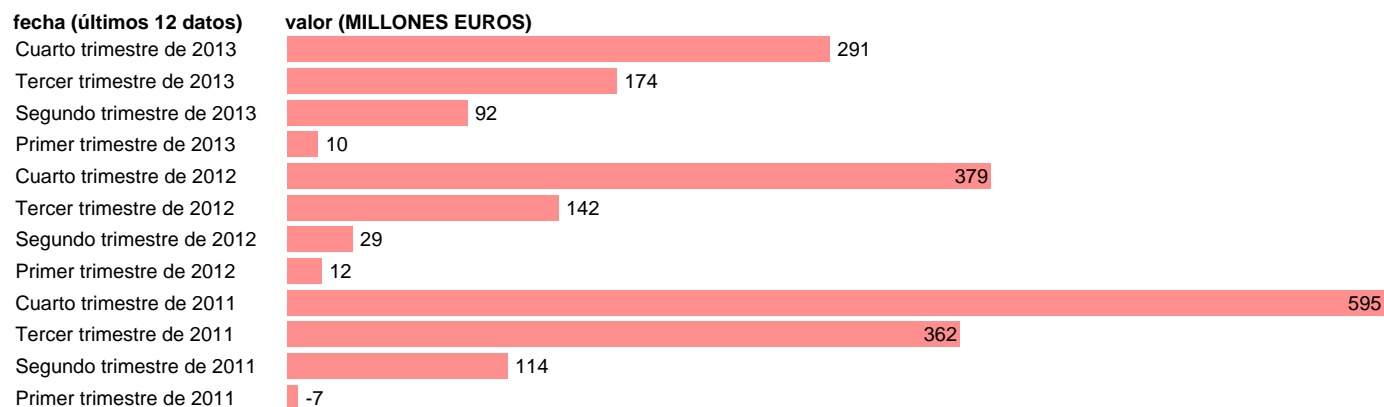

CANARIAS-REC.CAP.- TOTAL RECURSOS DE CAPITAL

Estadística: [CANARIAS-REC.CAP.- TOTAL RECURSOS DE CAPITAL](#)

Enlace permanente (Permalink): <https://tematicas.org/M1/7h6b2t051200/>

Notas: **DATOS ACUMULADOS AL FINAL DEL PERIODO SEC 95. BASE 2008 - CÓDIGO TRK**

Fuente: **IGAE.**

Frecuencia: **Trimestral.**

Unidades: **MILLONES EUROS.**

Datos disponibles desde **Primer trimestre de 2011** hasta **Cuarto trimestre de 2013.**

Valor más alto alcanzado en Cuarto trimestre de 2011: **595.**

Valor más bajo alcanzado en Primer trimestre de 2011: **-7.**

[Pulse aquí](#) para acceder a los datos completos actualizados y a la representación gráfica estadística.