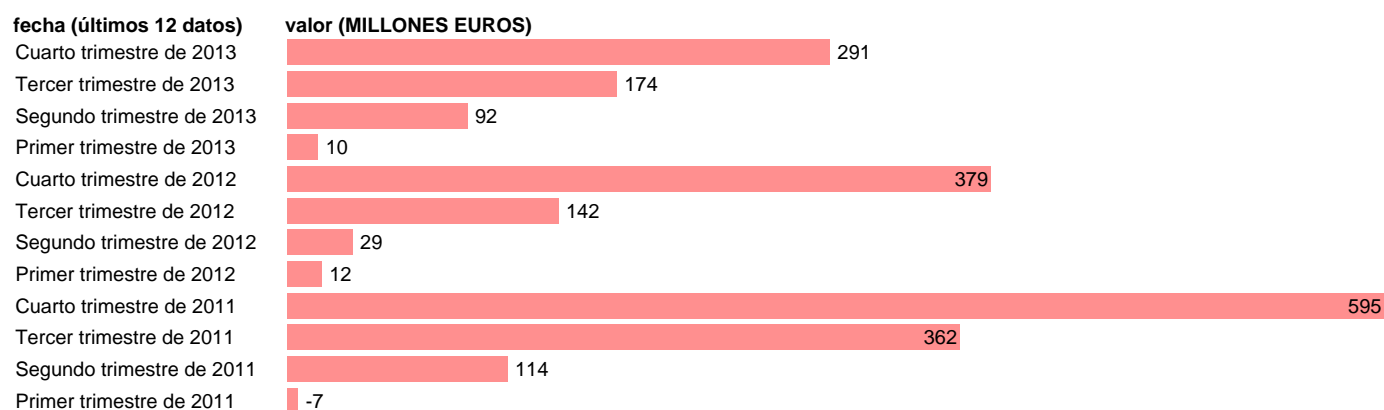

CANARIAS-REC.CAP.- TOTAL RECURSOS DE CAPITAL

Estadística: [CANARIAS-REC.CAP.- TOTAL RECURSOS DE CAPITAL](#)

Enlace permanente (Permalink): <https://tematicas.org/M1/76b2t051200/>

Notas: **DATOS ACUMULADOS AL FINAL DEL PERIODO SEC 95. BASE 2008 - CÓDIGO TRK**

Fuente: **IGAE E INE.**
Frecuencia: **Trimestral.**
Unidades: **MILLONES EUROS.**

Datos disponibles desde **Primer trimestre de 2011** hasta **Cuarto trimestre de 2013**.
Valor más alto alcanzado en Cuarto trimestre de 2011: **595**.
Valor más bajo alcanzado en Primer trimestre de 2011: **-7**.