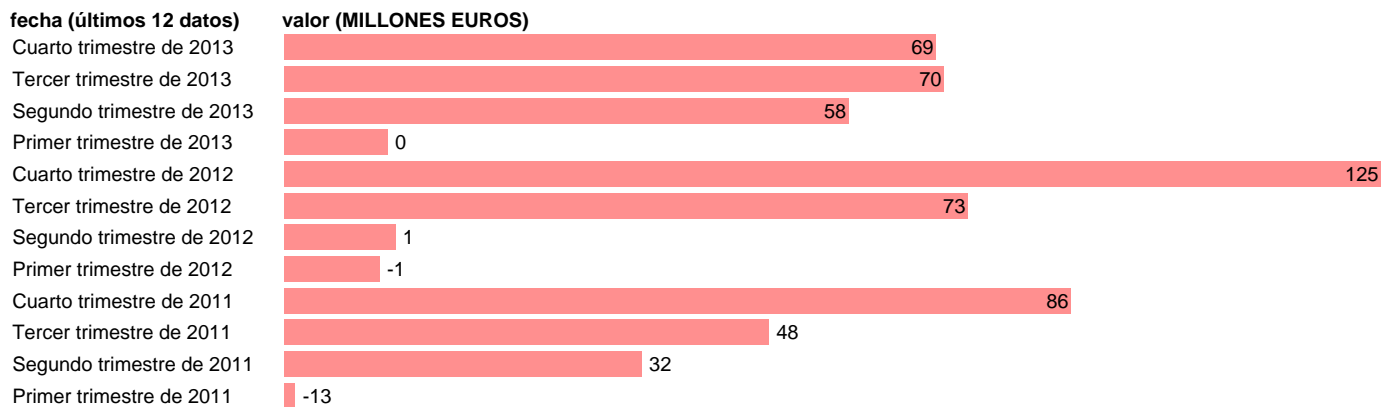

CANARIAS-REC.CAP.- RESTO RECURSOS DE CAPITAL

Estadística: [CANARIAS-REC.CAP.- RESTO RECURSOS DE CAPITAL](#)

Enlace permanente (Permalink): <https://tematicas.org/M1/76b2t051292/>

Notas: **DATOS ACUMULADOS AL FINAL DEL PERIODO SEC 95. BASE 2008**

Fuente: **IGAE E INE.**
Frecuencia: **Trimestral.**
Unidades: **MILLONES EUROS.**

Datos disponibles desde **Primer trimestre de 2011** hasta **Cuarto trimestre de 2013**.
Valor más alto alcanzado en Cuarto trimestre de 2012: **125**.
Valor más bajo alcanzado en Primer trimestre de 2011: **-13**.