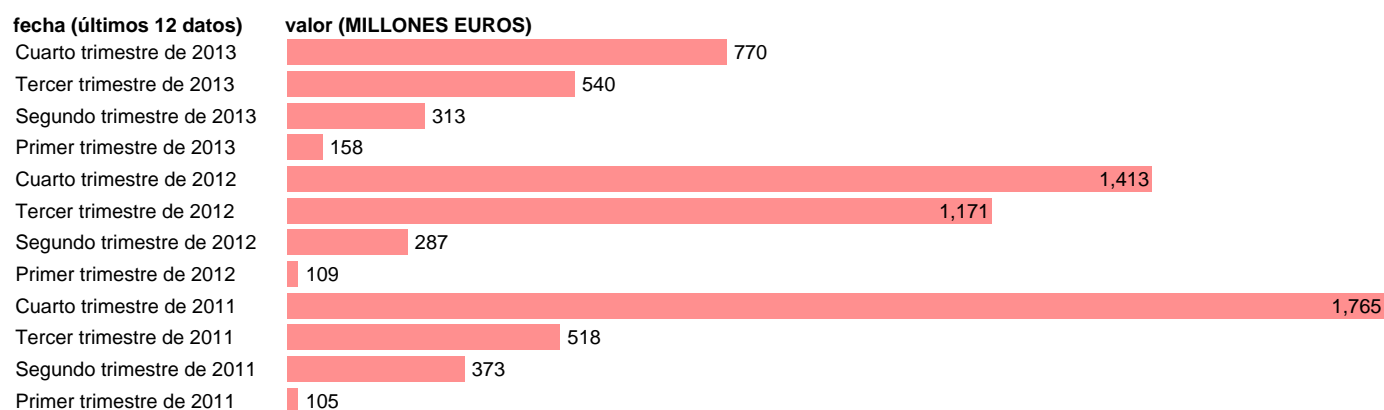

CANARIAS-EMP.CTES.- TRANSFERENCIAS CORRIENTES ENTRE AA.PP.

Estadística: [CANARIAS-EMP.CTES.- TRANSFERENCIAS CORRIENTES ENTRE AA.PP.](#)

Enlace permanente (Permalink): <https://tematicas.org/M1/772t052191/>

Notas: **DATOS ACUMULADOS AL FINAL DEL PERIODO SEC 95. BASE 2008 - CÓDIGO D.73**

Fuente: **IGAE E INE.**
Frecuencia: **Trimestral.**
Unidades: **MILLONES EUROS.**

Datos disponibles desde **Primer trimestre de 2011** hasta **Cuarto trimestre de 2013**.
Valor más alto alcanzado en Cuarto trimestre de 2011: **1765**.
Valor más bajo alcanzado en Primer trimestre de 2011: **105**.