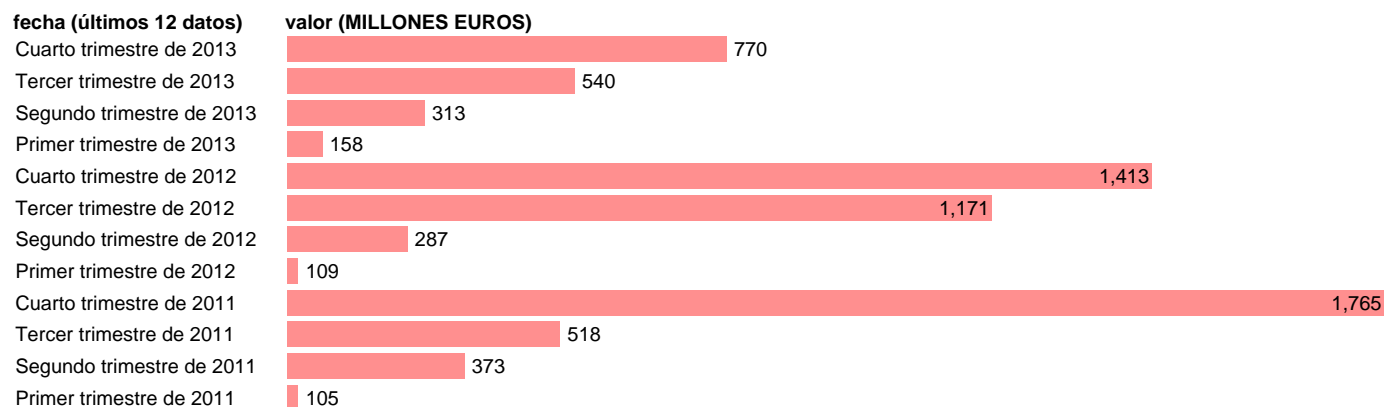

CANARIAS-EMP.CTES.- TRANSFERENCIAS CORRIENTES ENTRE AA.PP.

Estadística: [CANARIAS-EMP.CTES.- TRANSFERENCIAS CORRIENTES ENTRE AA.PP.](#)

Enlace permanente (Permalink): <https://tematicas.org/M1/7h6b2t052191/>

Notas: **DATOS ACUMULADOS AL FINAL DEL PERIODO SEC 95. BASE 2008 - CÓDIGO D.73**

Fuente: **IGAE.**

Frecuencia: **Trimestral.**

Unidades: **MILLONES EUROS.**

Datos disponibles desde **Primer trimestre de 2011** hasta **Cuarto trimestre de 2013.**

Valor más alto alcanzado en Cuarto trimestre de 2011: **1765.**

Valor más bajo alcanzado en Primer trimestre de 2011: **105.**

[Pulse aquí](#) para acceder a los datos completos actualizados y a la representación gráfica estadística.