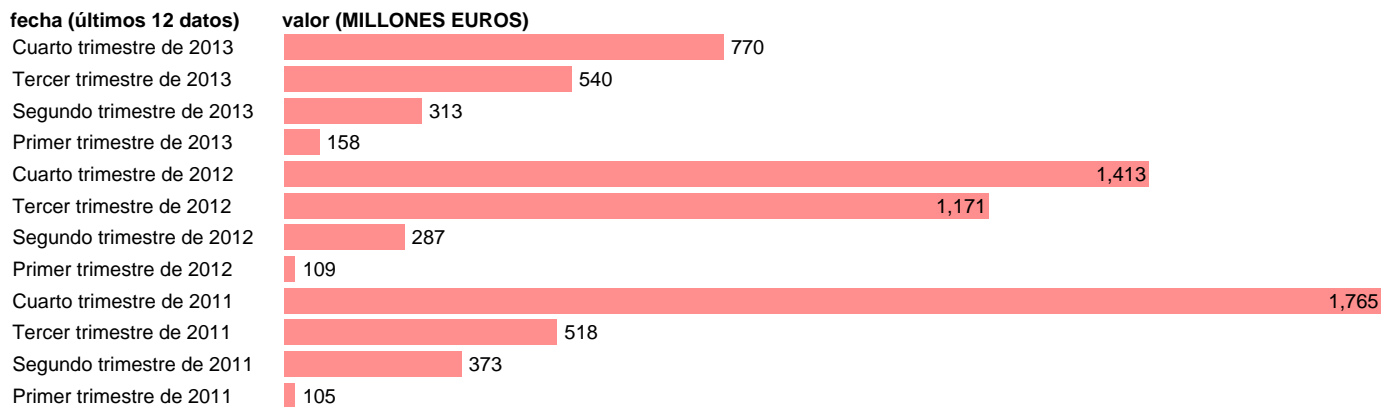

## CANARIAS-EMP.CTES.- TRANSFERENCIAS CORRIENTES ENTRE AA.PP.

Estadística: [CANARIAS-EMP.CTES.- TRANSFERENCIAS CORRIENTES ENTRE AA.PP.](#)

Enlace permanente (Permalink): <https://tematicas.org/M1/76b2t052191/>

Notas: **DATOS ACUMULADOS AL FINAL DEL PERIODO SEC 95. BASE 2008 - CÓDIGO D.73**

Fuente: **IGAE E INE.**  
Frecuencia: **Trimestral.**  
Unidades: **MILLONES EUROS.**

Datos disponibles desde **Primer trimestre de 2011** hasta **Cuarto trimestre de 2013**.  
Valor más alto alcanzado en Cuarto trimestre de 2011: **1765**.  
Valor más bajo alcanzado en Primer trimestre de 2011: **105**.