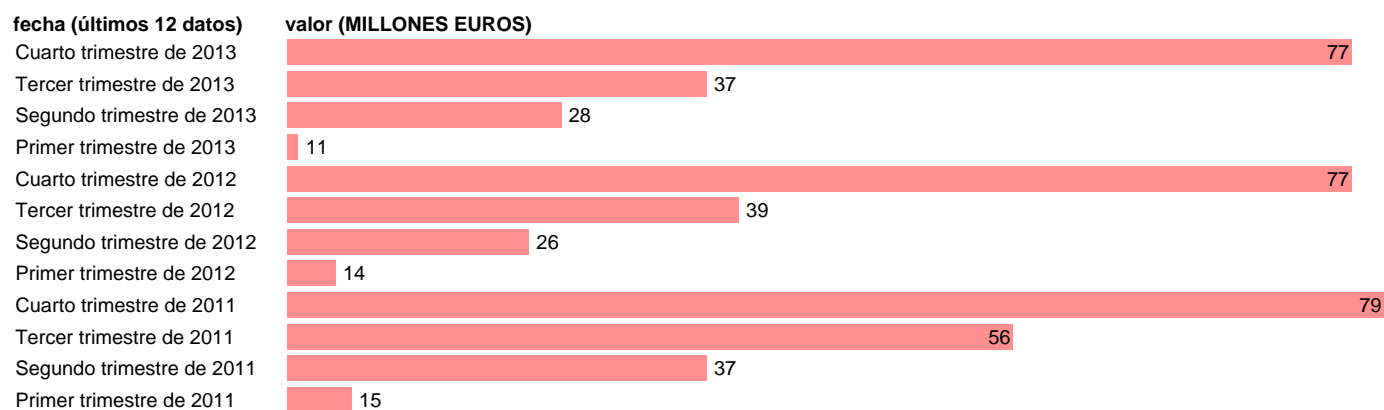

## CANARIAS-EMP.CTES.- SUBVENCIONES

Estadística: [CANARIAS-EMP.CTES.- SUBVENCIONES](#)

Enlace permanente (Permalink): <https://tematicas.org/M1/772t052140/>

Notas: **DATOS ACUMULADOS AL FINAL DEL PERIODO SEC 95. BASE 2008 - CÓDIGO D.3**

Fuente: **IGAE E INE.**

Frecuencia: **Trimestral.**

Unidades: **MILLONES EUROS.**

Datos disponibles desde **Primer trimestre de 2011** hasta **Cuarto trimestre de 2013.**

Valor más alto alcanzado en Cuarto trimestre de 2011: **79.**

Valor más bajo alcanzado en Primer trimestre de 2013: **11.**

[Pulse aquí](#) para acceder a los datos completos actualizados y a la representación gráfica estadística.