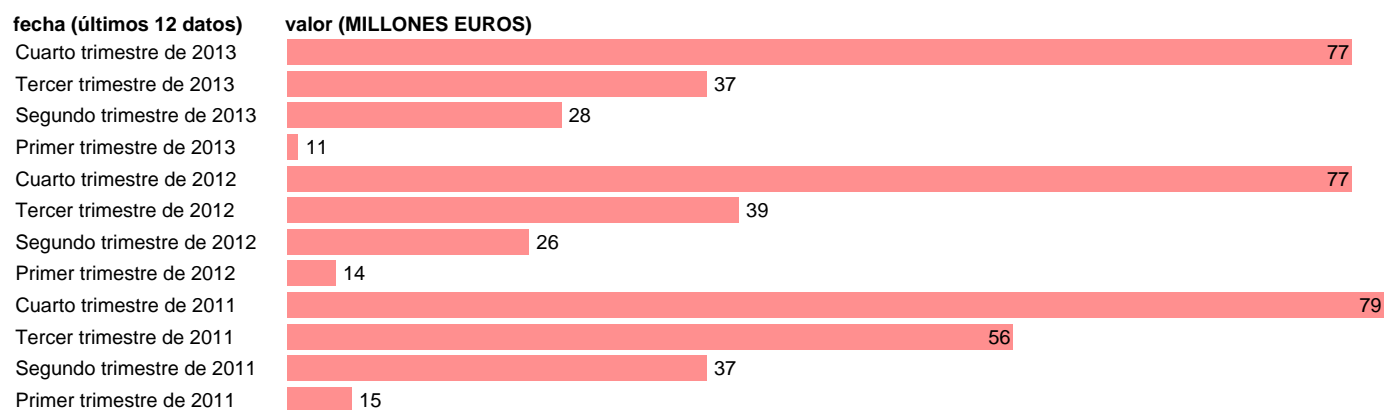

CANARIAS-EMP.CTES.- SUBVENCIONES

Estadística: [CANARIAS-EMP.CTES.- SUBVENCIONES](#)

Enlace permanente (Permalink): <https://tematicas.org/M1/7h6b2t052140/>

Notas: **DATOS ACUMULADOS AL FINAL DEL PERIODO SEC 95. BASE 2008 - CÓDIGO D.3**

Fuente: **IGAE.**

Frecuencia: **Trimestral.**

Unidades: **MILLONES EUROS.**

Datos disponibles desde **Primer trimestre de 2011** hasta **Cuarto trimestre de 2013.**

Valor más alto alcanzado en Cuarto trimestre de 2011: **79.**

Valor más bajo alcanzado en Primer trimestre de 2013: **11.**

[Pulse aquí](#) para acceder a los datos completos actualizados y a la representación gráfica estadística.