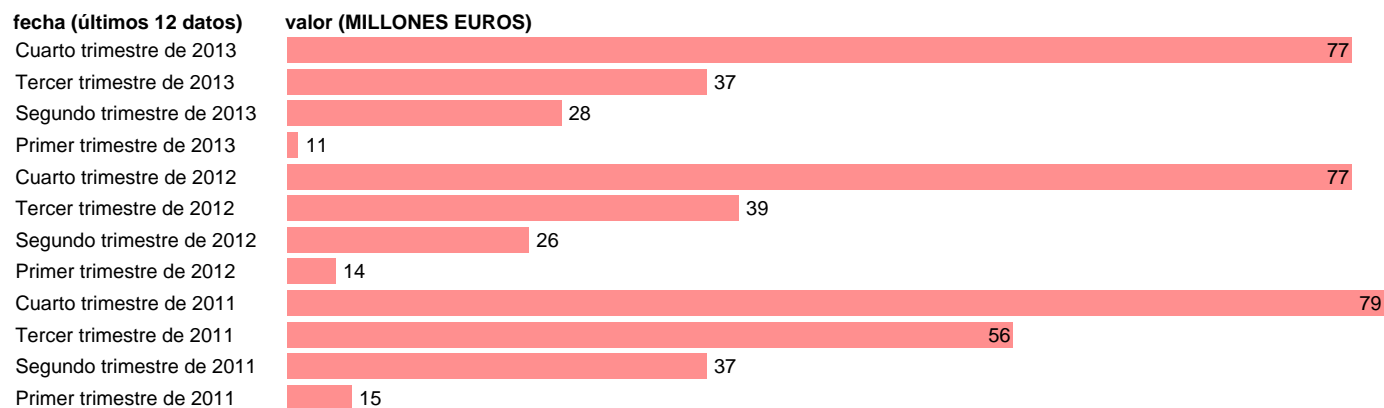

CANARIAS-EMP.CTES.- SUBVENCIONES

Estadística: [CANARIAS-EMP.CTES.- SUBVENCIONES](#)

Enlace permanente (Permalink): <https://tematicas.org/M1/76b2t052140/>

Notas: **DATOS ACUMULADOS AL FINAL DEL PERIODO SEC 95. BASE 2008 - CÓDIGO D.3**

Fuente: **IGAE E INE.**

Frecuencia: **Trimestral.**

Unidades: **MILLONES EUROS.**

Datos disponibles desde **Primer trimestre de 2011** hasta **Cuarto trimestre de 2013.**

Valor más alto alcanzado en Cuarto trimestre de 2011: **79.**

Valor más bajo alcanzado en Primer trimestre de 2013: **11.**

[Pulse aquí](#) para acceder a los datos completos actualizados y a la representación gráfica estadística.