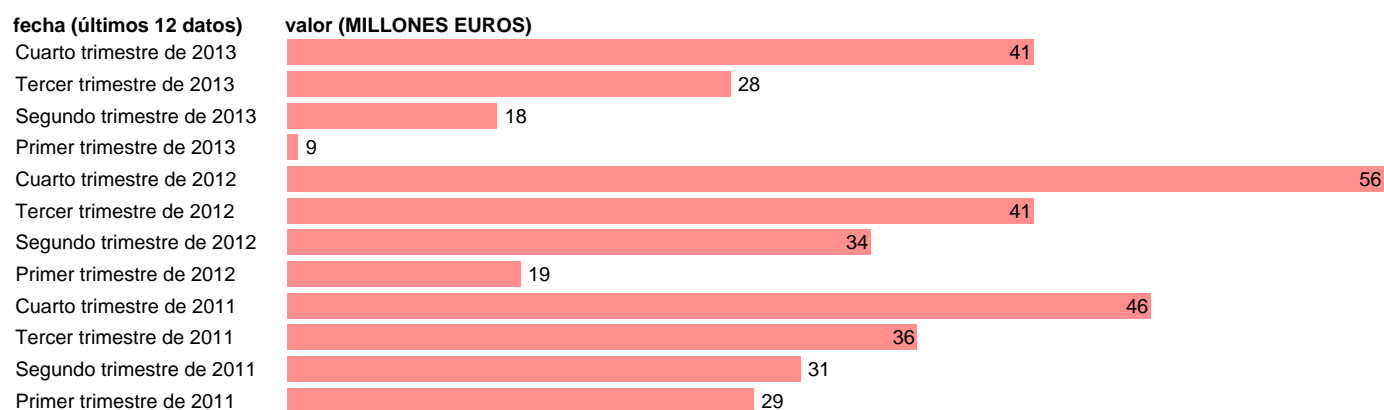

CANARIAS-EMP.CTES.- RESTO EMPLEOS CORRIENTES

Estadística: [CANARIAS-EMP.CTES.- RESTO EMPLEOS CORRIENTES](#)

Enlace permanente (Permalink): <https://tematicas.org/M1/772t052192/>

Notas: **DATOS ACUMULADOS AL FINAL DEL PERIODO SEC 95. BASE 2008**

Fuente: **IGAE E INE.**
Frecuencia: **Trimestral.**
Unidades: **MILLONES EUROS.**

Datos disponibles desde **Primer trimestre de 2011** hasta **Cuarto trimestre de 2013**.
Valor más alto alcanzado en Cuarto trimestre de 2012: **56**.
Valor más bajo alcanzado en Primer trimestre de 2013: **9**.