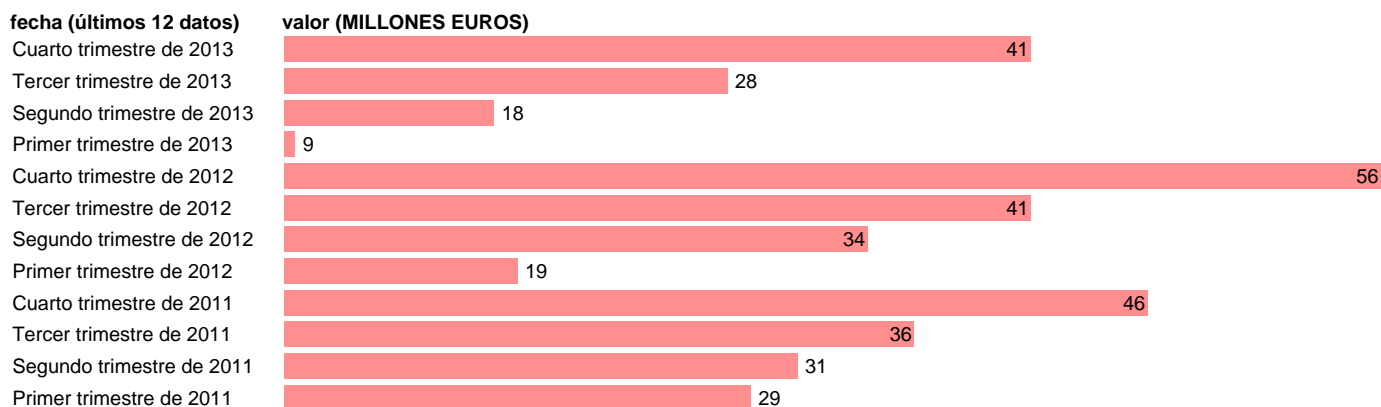

CANARIAS-EMP.CTES.- RESTO EMPLEOS CORRIENTES

Estadística: [CANARIAS-EMP.CTES.- RESTO EMPLEOS CORRIENTES](#)

Enlace permanente (Permalink): <https://tematicas.org/M1/76b2t052192/>

Notas: **DATOS ACUMULADOS AL FINAL DEL PERIODO SEC 95. BASE 2008**

Fuente: **IGAE E INE.**
Frecuencia: **Trimestral.**
Unidades: **MILLONES EUROS.**

Datos disponibles desde **Primer trimestre de 2011** hasta **Cuarto trimestre de 2013**.
Valor más alto alcanzado en Cuarto trimestre de 2012: **56**.
Valor más bajo alcanzado en Primer trimestre de 2013: **9**.