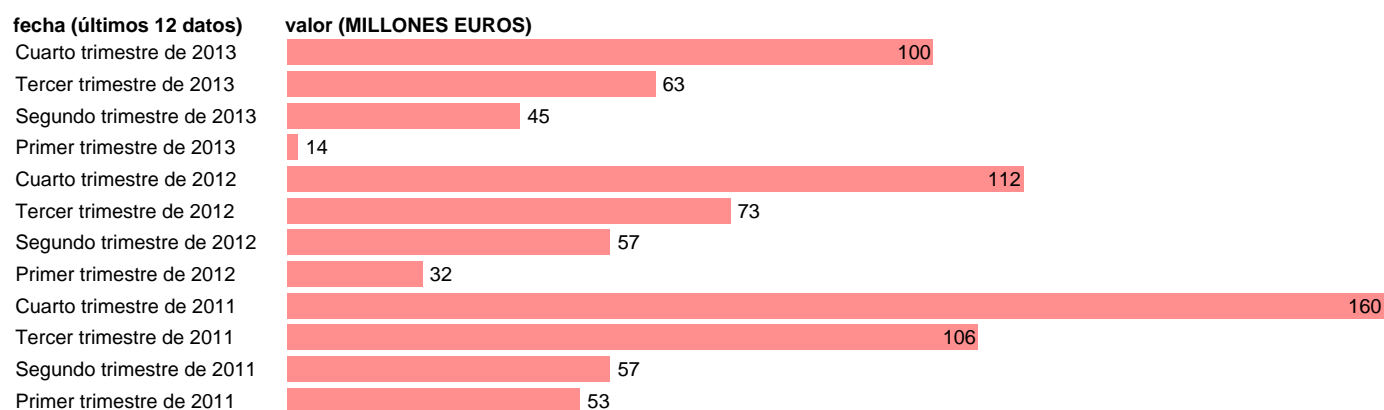

CANARIAS-EMP.CTES.- PREST. SOCIALES DISTINTAS DE TRANSF. SOCIALES EN ESPECIE

Estadística: [CANARIAS-EMP.CTES.- PREST. SOCIALES DISTINTAS DE TRANSF. SOCIALES EN ESPECIE](#)

Enlace permanente (Permalink): <https://tematicas.org/M1/772t052160/>

Notas: **DATOS ACUMULADOS AL FINAL DEL PERIODO SEC 95. BASE 2008 - CÓDIGO D.62**

Fuente: **IGAE E INE.**
Frecuencia: **Trimestral.**
Unidades: **MILLONES EUROS.**

Datos disponibles desde **Primer trimestre de 2011** hasta **Cuarto trimestre de 2013**.
Valor más alto alcanzado en Cuarto trimestre de 2011: **160**.
Valor más bajo alcanzado en Primer trimestre de 2013: **14**.