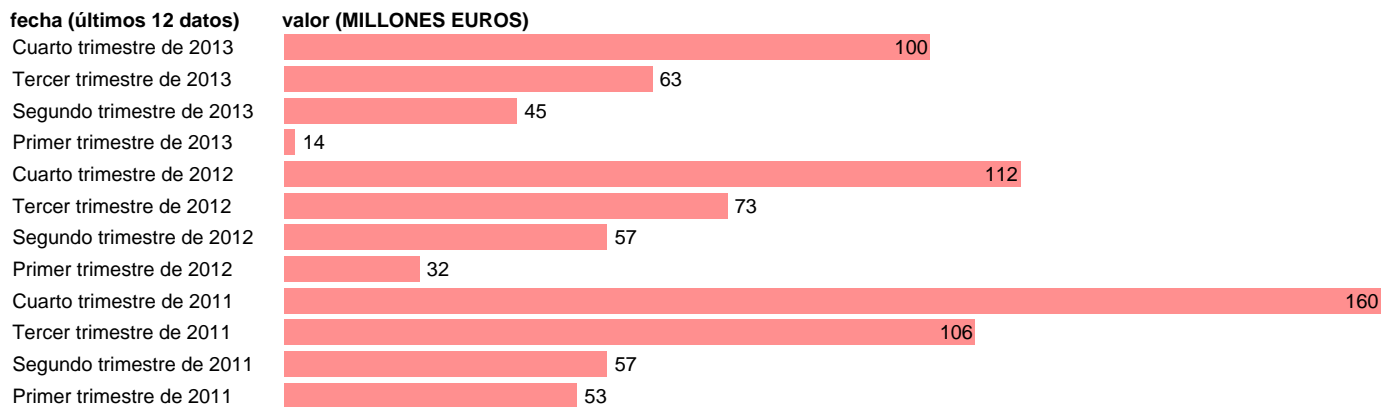

CANARIAS-EMP.CTES.- PREST. SOCIALES DISTINTAS DE TRANSF. SOCIALES EN ESPECIE

Estadística: [CANARIAS-EMP.CTES.- PREST. SOCIALES DISTINTAS DE TRANSF. SOCIALES EN ESPECIE](#)

Enlace permanente (Permalink): <https://tematicas.org/M1/7h6b2t052160/>

Notas: **DATOS ACUMULADOS AL FINAL DEL PERIODO SEC 95. BASE 2008 - CÓDIGO D.62**

Fuente: **IGAE.**

Frecuencia: **Trimestral.**

Unidades: **MILLONES EUROS.**

Datos disponibles desde **Primer trimestre de 2011** hasta **Cuarto trimestre de 2013.**

Valor más alto alcanzado en Cuarto trimestre de 2011: **160.**

Valor más bajo alcanzado en Primer trimestre de 2013: **14.**

[Pulse aquí](#) para acceder a los datos completos actualizados y a la representación gráfica estadística.