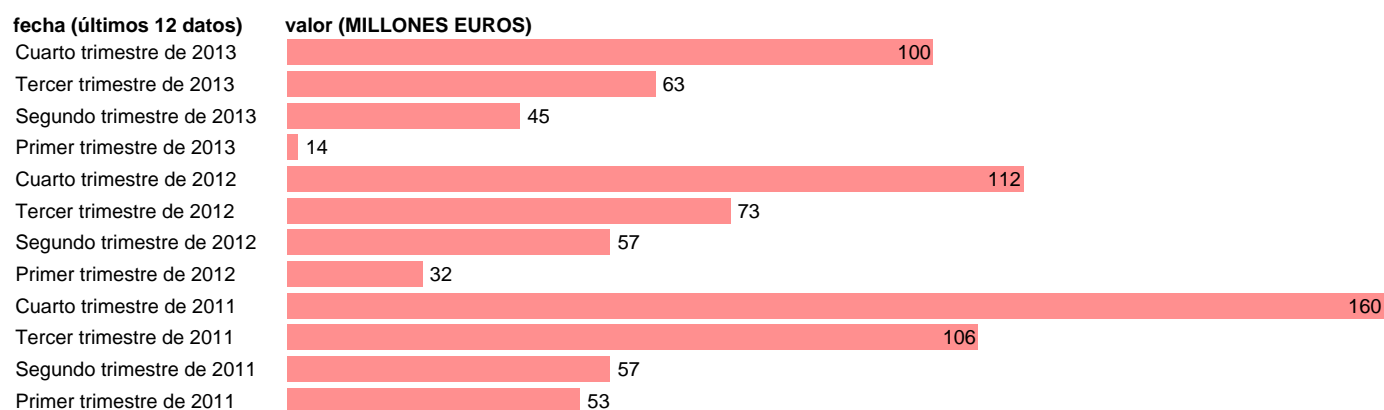

CANARIAS-EMP.CTES.- PREST. SOCIALES DISTINTAS DE TRANSF. SOCIALES EN ESPECIE

Estadística: [CANARIAS-EMP.CTES.- PREST. SOCIALES DISTINTAS DE TRANSF. SOCIALES EN ESPECIE](#)

Enlace permanente (Permalink): <https://tematicas.org/M1/76b2t052160/>

Notas: **DATOS ACUMULADOS AL FINAL DEL PERIODO SEC 95. BASE 2008 - CÓDIGO D.62**

Fuente: **IGAE E INE.**
Frecuencia: **Trimestral.**
Unidades: **MILLONES EUROS.**

Datos disponibles desde **Primer trimestre de 2011** hasta **Cuarto trimestre de 2013**.
Valor más alto alcanzado en Cuarto trimestre de 2011: **160**.
Valor más bajo alcanzado en Primer trimestre de 2013: **14**.