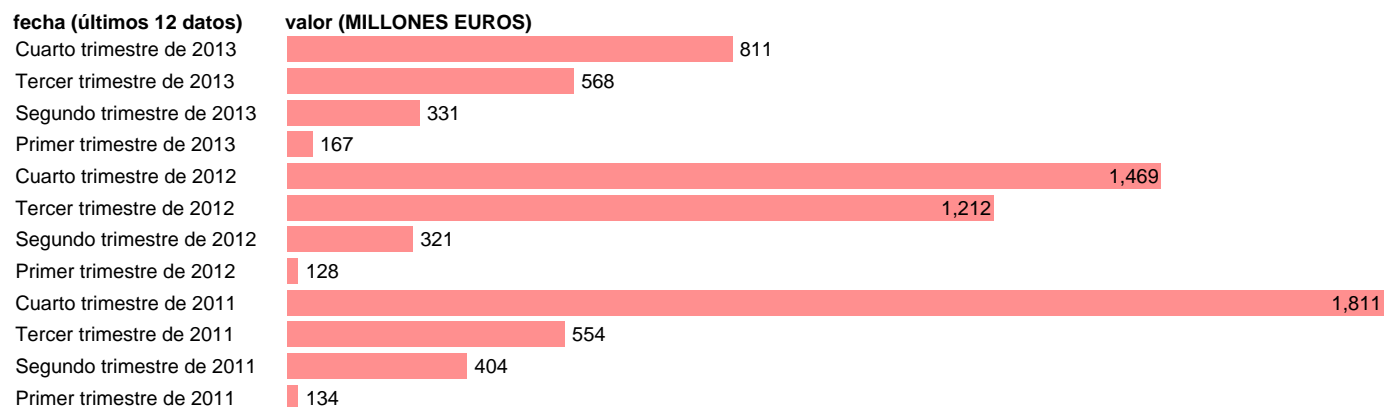

CANARIAS-EMP.CTES.- OTROS EMPLEOS CORRIENTES

Estadística: [CANARIAS-EMP.CTES.- OTROS EMPLEOS CORRIENTES](#)

Enlace permanente (Permalink): <https://tematicas.org/M1/772t052190/>

Notas: **DATOS ACUMULADOS AL FINAL DEL PERIODO SEC 95. BASE 2008 - CÓDIGO D.29+(D.4-D.41)+D.7**

Fuente: **IGAE E INE.**
Frecuencia: **Trimestral.**
Unidades: **MILLONES EUROS.**

Datos disponibles desde **Primer trimestre de 2011** hasta **Cuarto trimestre de 2013**.
Valor más alto alcanzado en Cuarto trimestre de 2011: **1811**.
Valor más bajo alcanzado en Primer trimestre de 2012: **128**.