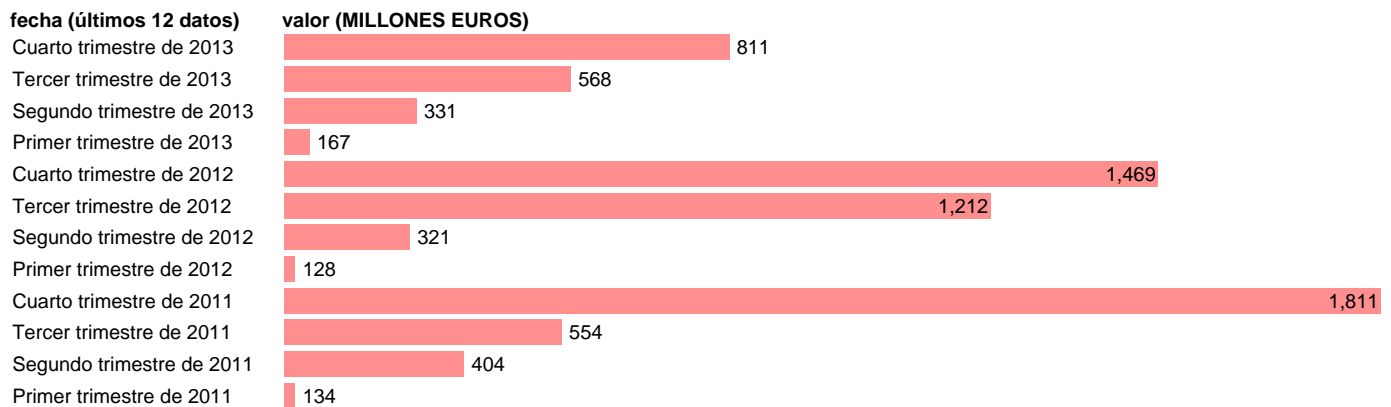

CANARIAS-EMP.CTES.- OTROS EMPLEOS CORRIENTES

Estadística: [CANARIAS-EMP.CTES.- OTROS EMPLEOS CORRIENTES](#)

Enlace permanente (Permalink): <https://tematicas.org/M1/7h6b2t052190/>

Notas: **DATOS ACUMULADOS AL FINAL DEL PERIODO SEC 95. BASE 2008 - CÓDIGO D.29+(D.4-D.41)+D.7**

Fuente: **IGAE.**

Frecuencia: **Trimestral.**

Unidades: **MILLONES EUROS.**

Datos disponibles desde **Primer trimestre de 2011** hasta **Cuarto trimestre de 2013.**

Valor más alto alcanzado en Cuarto trimestre de 2011: **1811.**

Valor más bajo alcanzado en Primer trimestre de 2012: **128.**

[Pulse aquí](#) para acceder a los datos completos actualizados y a la representación gráfica estadística.