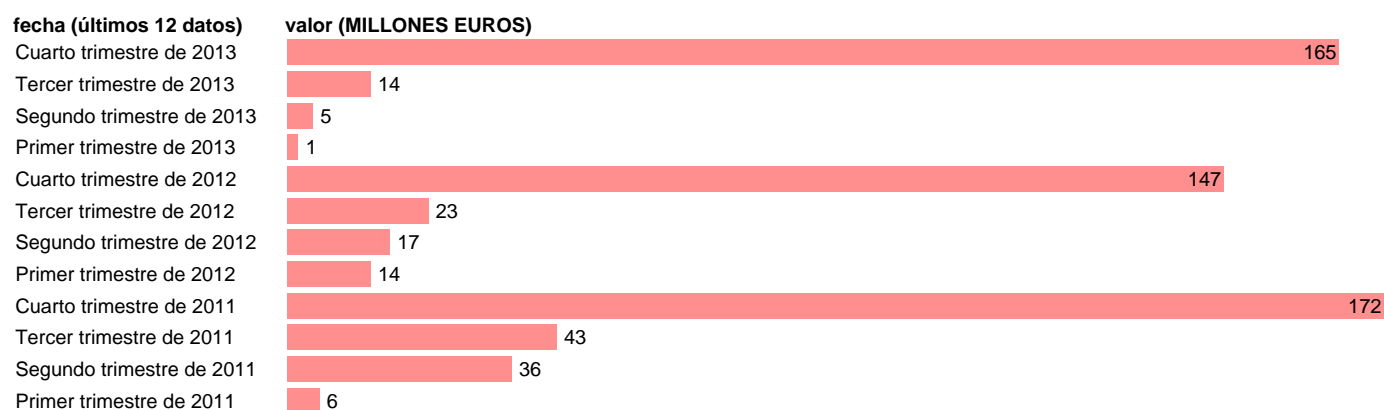

## CANARIAS-EMP.CAP.- TRANSFERENCIAS DE CAPITAL ENTRE AA.PP.

Estadística: [CANARIAS-EMP.CAP.- TRANSFERENCIAS DE CAPITAL ENTRE AA.PP.](#)

Enlace permanente (Permalink): <https://tematicas.org/M1/772t052231/>

Notas: **DATOS ACUMULADOS AL FINAL DEL PERIODO SEC 95. BASE 2008**

Fuente: **IGAE E INE.**  
Frecuencia: **Trimestral.**  
Unidades: **MILLONES EUROS.**

Datos disponibles desde **Primer trimestre de 2011** hasta **Cuarto trimestre de 2013**.  
Valor más alto alcanzado en Cuarto trimestre de 2011: **172**.  
Valor más bajo alcanzado en Primer trimestre de 2013: **1**.