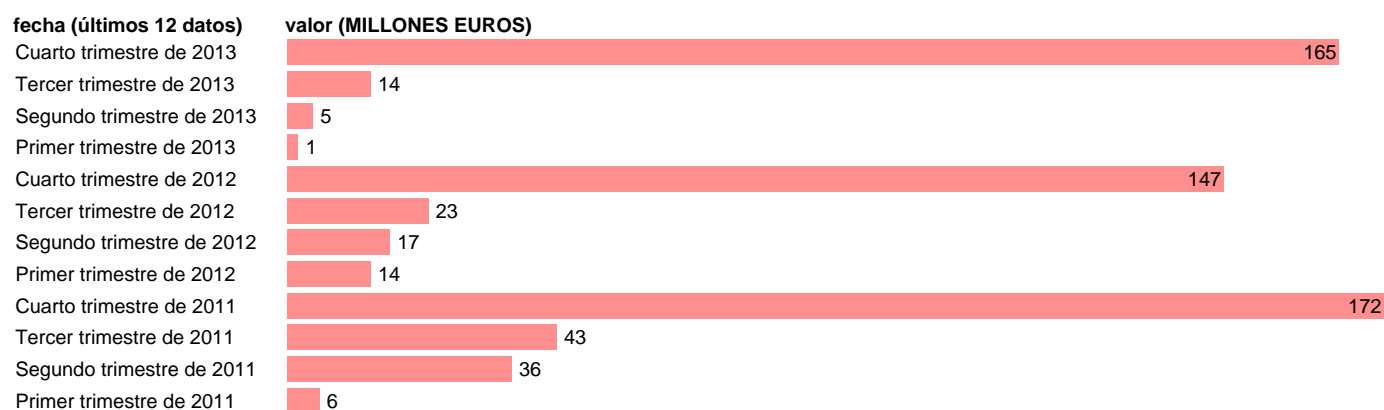

CANARIAS-EMP.CAP.- TRANSFERENCIAS DE CAPITAL ENTRE AA.PP.

Estadística: [CANARIAS-EMP.CAP.- TRANSFERENCIAS DE CAPITAL ENTRE AA.PP.](#)

Enlace permanente (Permalink): <https://tematicas.org/M1/7h6b2t052231/>

Notas: **DATOS ACUMULADOS AL FINAL DEL PERIODO SEC 95. BASE 2008**

Fuente: **IGAE.**

Frecuencia: **Trimestral.**

Unidades: **MILLONES EUROS.**

Datos disponibles desde **Primer trimestre de 2011** hasta **Cuarto trimestre de 2013.**

Valor más alto alcanzado en Cuarto trimestre de 2011: **172.**

Valor más bajo alcanzado en Primer trimestre de 2013: **1.**

[Pulse aquí](#) para acceder a los datos completos actualizados y a la representación gráfica estadística.