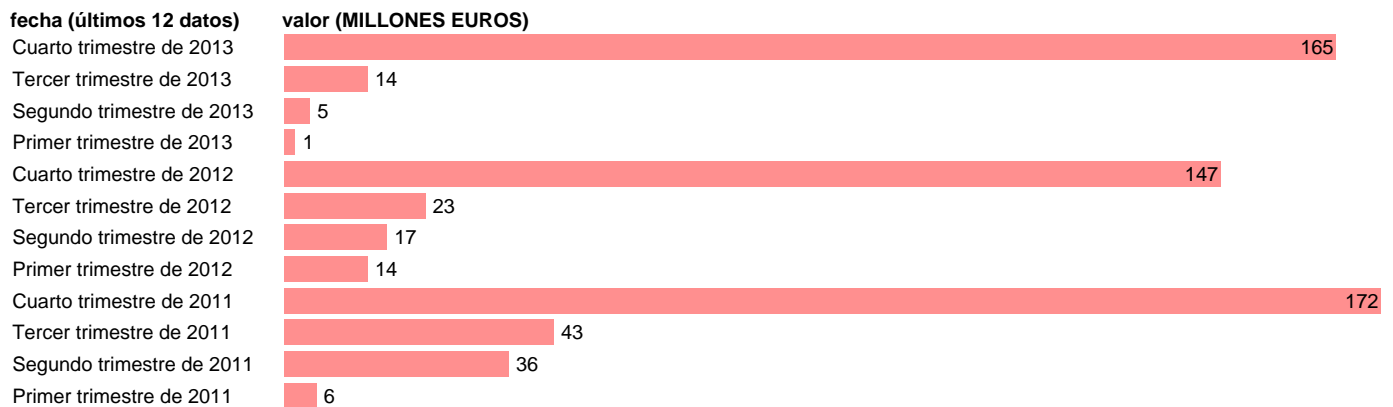

CANARIAS-EMP.CAP.- TRANSFERENCIAS DE CAPITAL ENTRE AA.PP.

Estadística: [CANARIAS-EMP.CAP.- TRANSFERENCIAS DE CAPITAL ENTRE AA.PP.](#)

Enlace permanente (Permalink): <https://tematicas.org/M1/76b2t052231/>

Notas: **DATOS ACUMULADOS AL FINAL DEL PERIODO SEC 95. BASE 2008**

Fuente: **IGAE E INE.**
Frecuencia: **Trimestral.**
Unidades: **MILLONES EUROS.**

Datos disponibles desde **Primer trimestre de 2011** hasta **Cuarto trimestre de 2013**.
Valor más alto alcanzado en Cuarto trimestre de 2011: **172**.
Valor más bajo alcanzado en Primer trimestre de 2013: **1**.