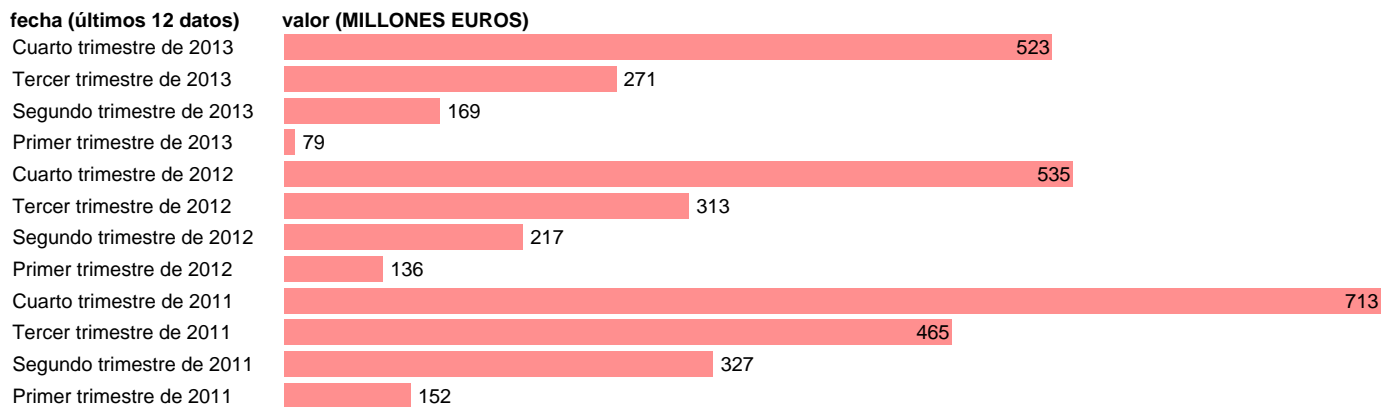

CANARIAS-EMP.CAP.- TOTAL EMPLEOS DE CAPITAL

Estadística: [CANARIAS-EMP.CAP.- TOTAL EMPLEOS DE CAPITAL](#)

Enlace permanente (Permalink): <https://tematicas.org/M1/7h6b2t052200/>

Notas: **DATOS ACUMULADOS AL FINAL DEL PERIODO SEC 95. BASE 2008 - CÓDIGO P.5+K.2+D.92+D.99**

Fuente: **IGAE.**

Frecuencia: **Trimestral.**

Unidades: **MILLONES EUROS.**

Datos disponibles desde **Primer trimestre de 2011** hasta **Cuarto trimestre de 2013.**

Valor más alto alcanzado en Cuarto trimestre de 2011: **713.**

Valor más bajo alcanzado en Primer trimestre de 2013: **79.**

[Pulse aquí](#) para acceder a los datos completos actualizados y a la representación gráfica estadística.