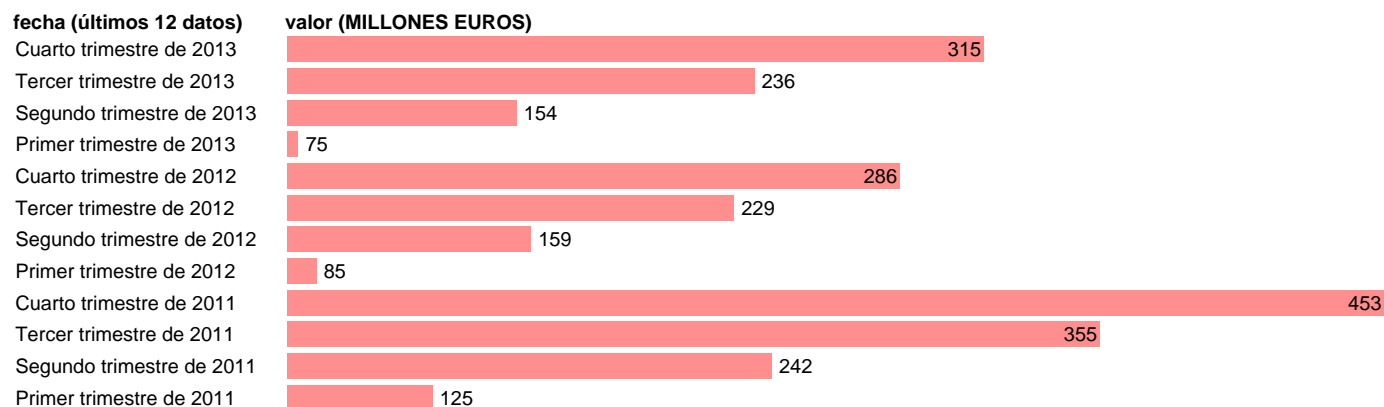

CANARIAS-EMP.CAP.- FORMACION BRUTA DE CAPITAL

Estadística: [CANARIAS-EMP.CAP.- FORMACION BRUTA DE CAPITAL](#)

Enlace permanente (Permalink): <https://tematicas.org/M1/7h6b2t052210/>

Notas: **DATOS ACUMULADOS AL FINAL DEL PERIODO SEC 95. BASE 2008 - CÓDIGO P.5**

Fuente: **IGAE.**

Frecuencia: **Trimestral.**

Unidades: **MILLONES EUROS.**

Datos disponibles desde **Primer trimestre de 2011** hasta **Cuarto trimestre de 2013.**

Valor más alto alcanzado en Cuarto trimestre de 2011: **453.**

Valor más bajo alcanzado en Primer trimestre de 2013: **75.**

[Pulse aquí](#) para acceder a los datos completos actualizados y a la representación gráfica estadística.