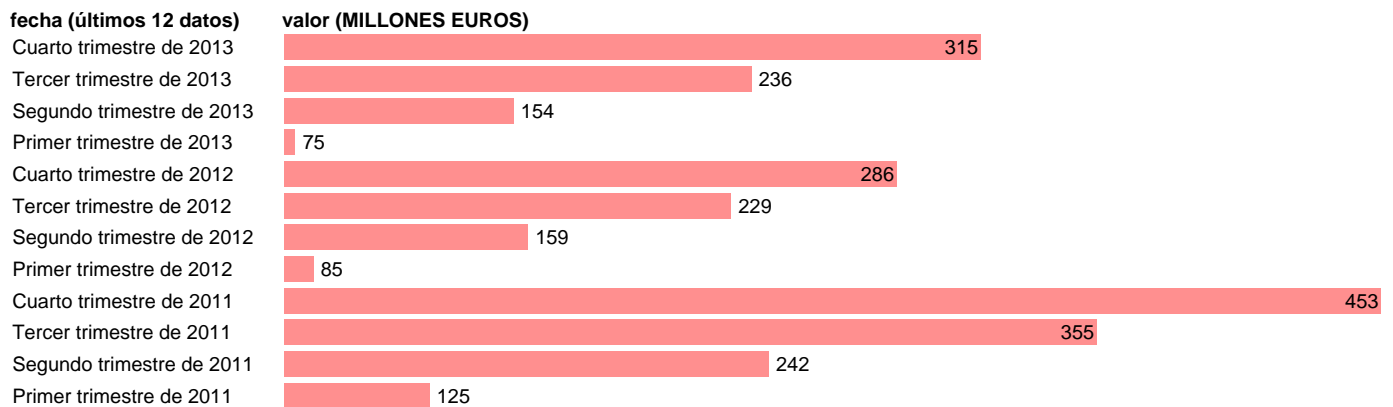

CANARIAS-EMP.CAP.- FORMACION BRUTA DE CAPITAL

Estadística: [CANARIAS-EMP.CAP.- FORMACION BRUTA DE CAPITAL](#)

Enlace permanente (Permalink): <https://tematicas.org/M1/76b2t052210/>

Notas: **DATOS ACUMULADOS AL FINAL DEL PERIODO SEC 95. BASE 2008 - CÓDIGO P.5**

Fuente: **IGAE E INE.**
Frecuencia: **Trimestral.**
Unidades: **MILLONES EUROS.**

Datos disponibles desde **Primer trimestre de 2011** hasta **Cuarto trimestre de 2013**.
Valor más alto alcanzado en Cuarto trimestre de 2011: **453**.
Valor más bajo alcanzado en Primer trimestre de 2013: **75**.