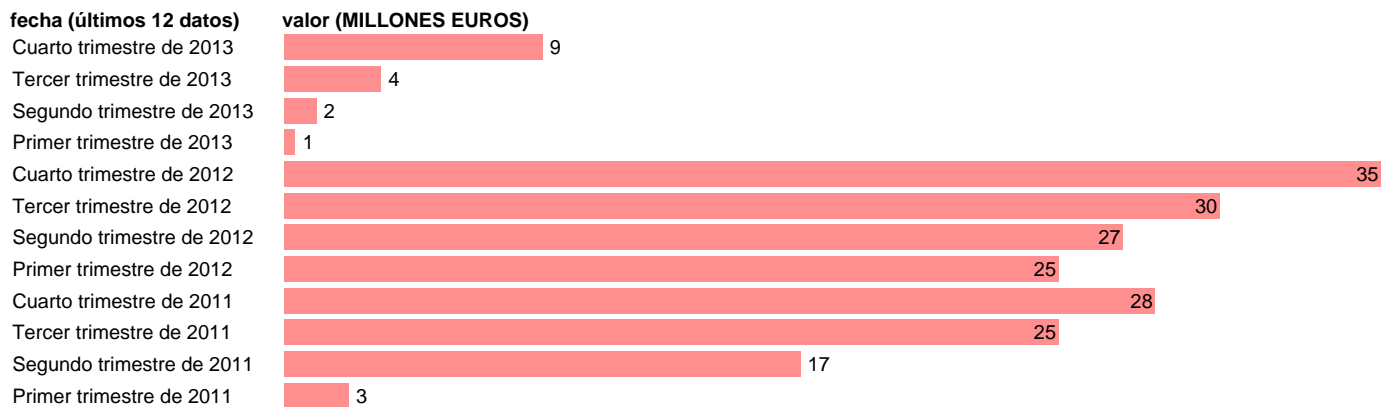

## CANARIAS-EMP.CAP.- ADQUISICIONES NETAS ACTIVOS NO FINANCIEROS NO PRODUCIDOS

Estadística: [CANARIAS-EMP.CAP.- ADQUISICIONES NETAS ACTIVOS NO FINANCIEROS NO PRODUCIDOS](#)

Enlace permanente (Permalink): <https://tematicas.org/M1/772t052220/>

Notas: **DATOS ACUMULADOS AL FINAL DEL PERIODO SEC 95. BASE 2008 - CÓDIGO K.2**

Fuente: **IGAE E INE.**  
Frecuencia: **Trimestral.**  
Unidades: **MILLONES EUROS.**

Datos disponibles desde **Primer trimestre de 2011** hasta **Cuarto trimestre de 2013**.  
Valor más alto alcanzado en Cuarto trimestre de 2012: **35**.  
Valor más bajo alcanzado en Primer trimestre de 2013: **1**.