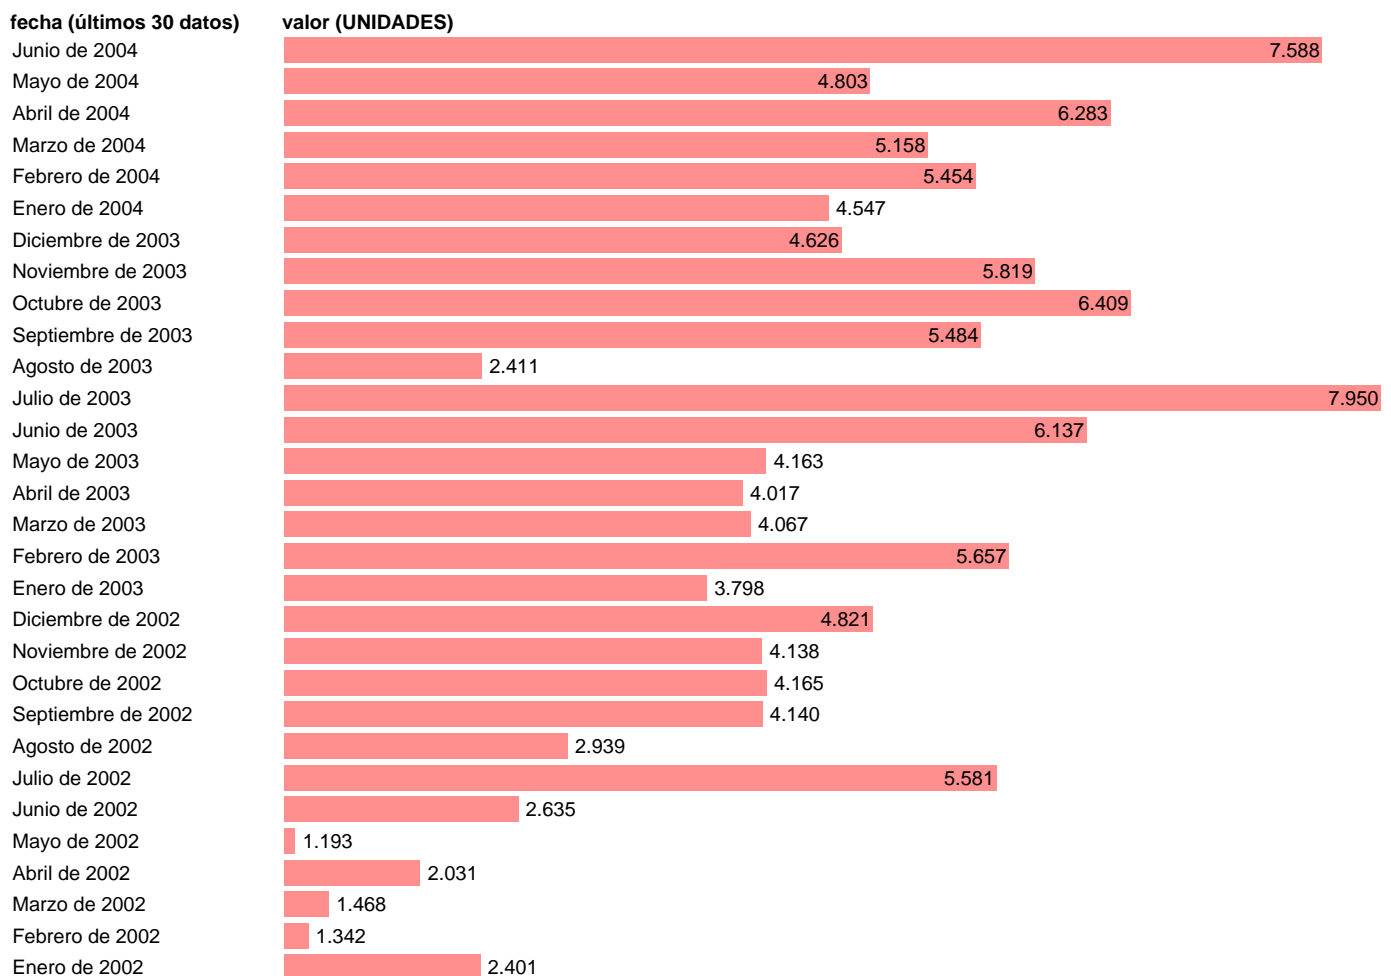

Fuente: **MFOM (D.G. ARQUITECTURA Y VIVIENDA).**

Frecuencia: **Mensual.**

Unidades: **UNIDADES.**

Datos disponibles desde **Enero de 1962** hasta **Junio de 2004.**

Valor más alto alcanzado en Diciembre de 1972: **59.761.**

Valor más bajo alcanzado en Junio de 1965: **0.**

[Pulse aquí](#) para acceder a los datos completos actualizados y a la representación gráfica estadística.