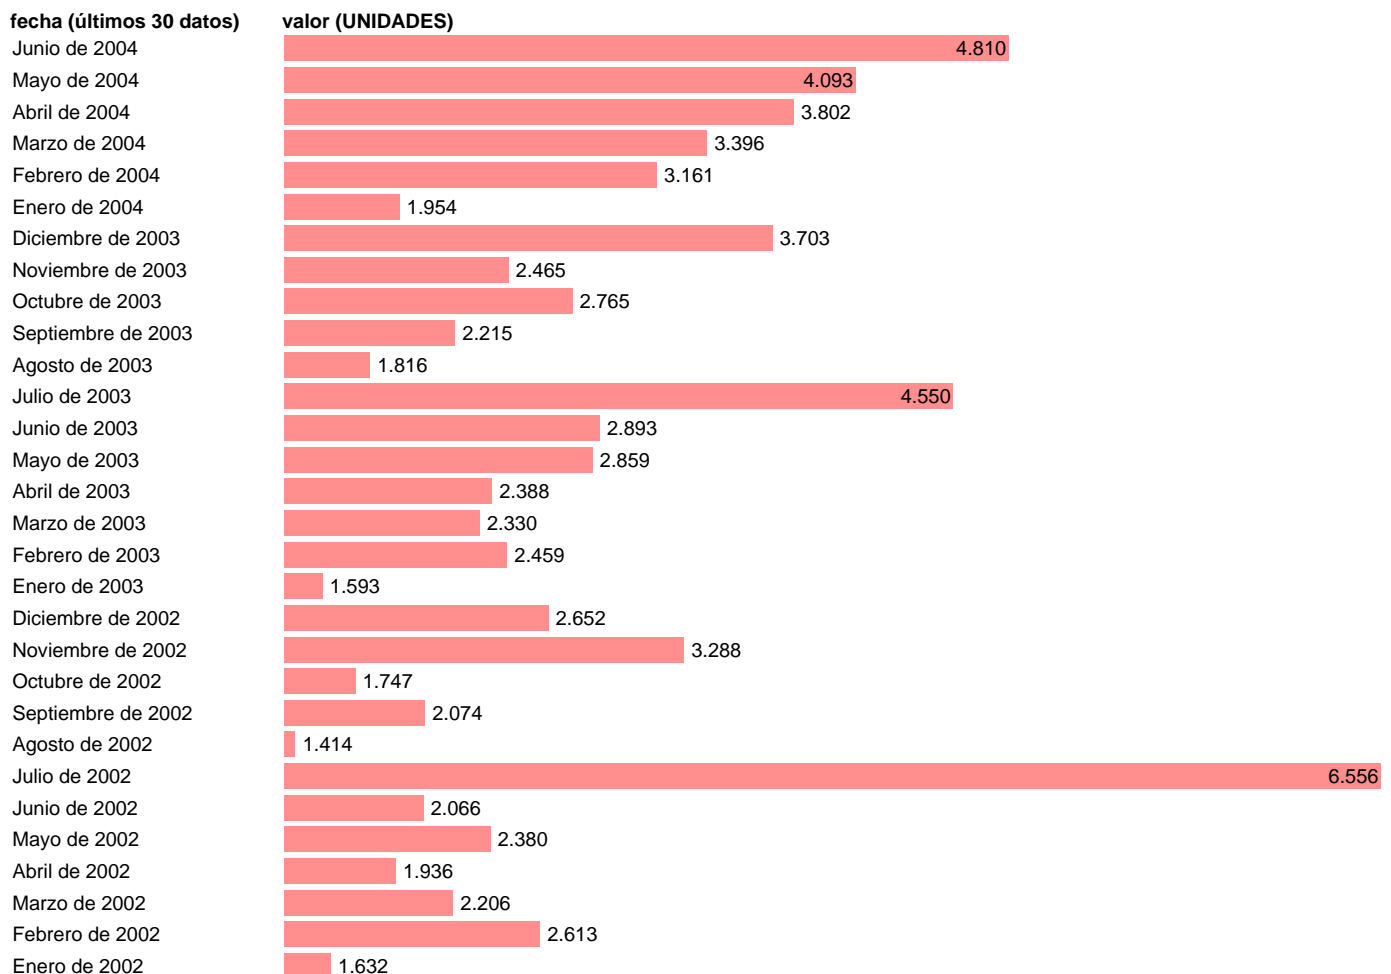

CALIFICACION DEFINITIVA EN VPO PROMOCION PRIVADA

Estadística: [CALIFICACION DEFINITIVA EN VPO PROMOCION PRIVADA](#)

Enlace permanente (Permalink): <https://tematicas.org/M1/232v430/>

Notas: **ACTUALIZA: SGACPE (AREA COYUNTURA NACIONAL) NOTA: 1979 FUENTE BANCO DE ESPAÑA DATO EN MILES DE VIVIENDAS ULTIMO AÑO DATOS PROVISIONALES, SE REVISAN A LA RECEPCION DEL BOLETIN ANUAL DE LA D.G.A.V.**

Fuente: **MFOM (D.G. ARQUITECTURA Y VIVIENDA).**
Frecuencia: **Mensual.**
Unidades: **UNIDADES.**

Datos disponibles desde **Enero de 1962** hasta **Junio de 2004**.
Valor más alto alcanzado en Diciembre de 1968: **34.143**.
Valor más bajo alcanzado en Agosto de 2002: **1.414**.

[Pulse aquí](#) para acceder a los datos completos actualizados y a la representación gráfica estadística.