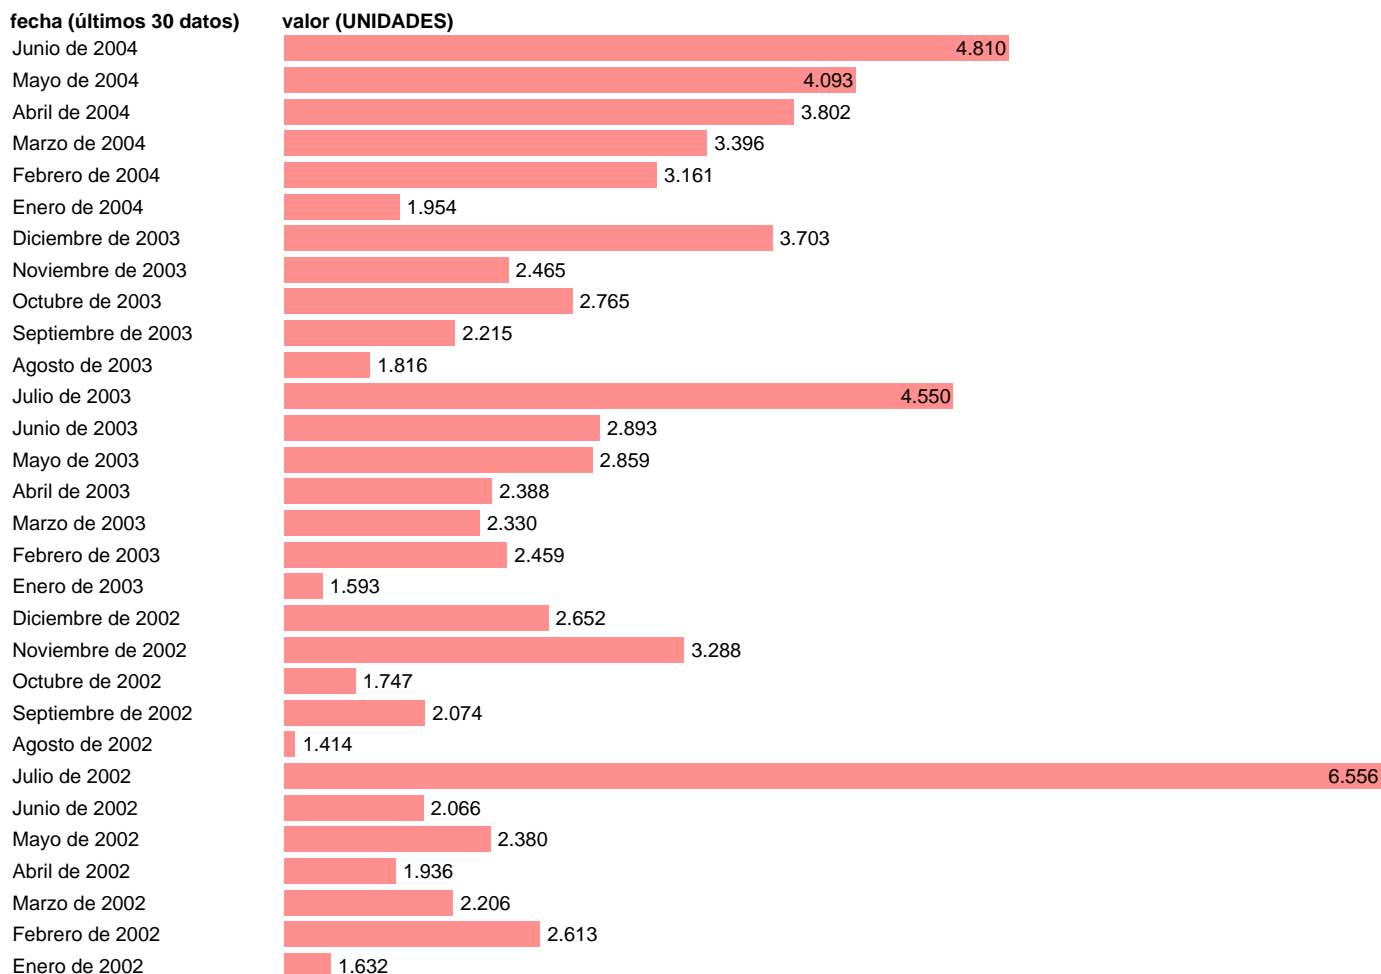

Fuente: **MFOM (D.G. ARQUITECTURA Y VIVIENDA).**

Frecuencia: **Mensual.**

Unidades: **UNIDADES.**

Datos disponibles desde **Enero de 1962** hasta **Junio de 2004.**

Valor más alto alcanzado en Diciembre de 1968: **34.143.**

Valor más bajo alcanzado en Agosto de 2002: **1.414.**

[Pulse aquí](#) para acceder a los datos completos actualizados y a la representación gráfica estadística.