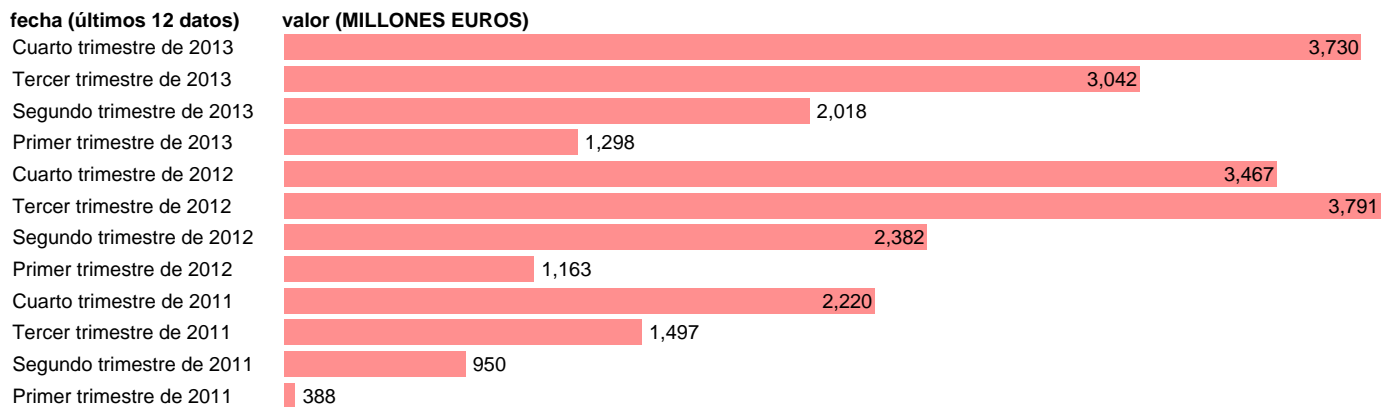

C. VALENCIANA-REC.CTES.- TRANSFERENCIAS CORRIENTES ENTRE AA.PP.

Estadística: [C. VALENCIANA-REC.CTES.- TRANSFERENCIAS CORRIENTES ENTRE AA.PP.](#)

Enlace permanente (Permalink): <https://tematicas.org/M1/772t161193/>

Notas: **DATOS ACUMULADOS AL FINAL DEL PERIODO SEC 95. BASE 2008 - CÓDIGO D.73**

Fuente: **IGAE E INE.**
Frecuencia: **Trimestral.**
Unidades: **MILLONES EUROS.**

Datos disponibles desde **Primer trimestre de 2011** hasta **Cuarto trimestre de 2013.**

Valor más alto alcanzado en Tercer trimestre de 2012: **3791.**

Valor más bajo alcanzado en Primer trimestre de 2011: **388.**

[Pulse aquí](#) para acceder a los datos completos actualizados y a la representación gráfica estadística.