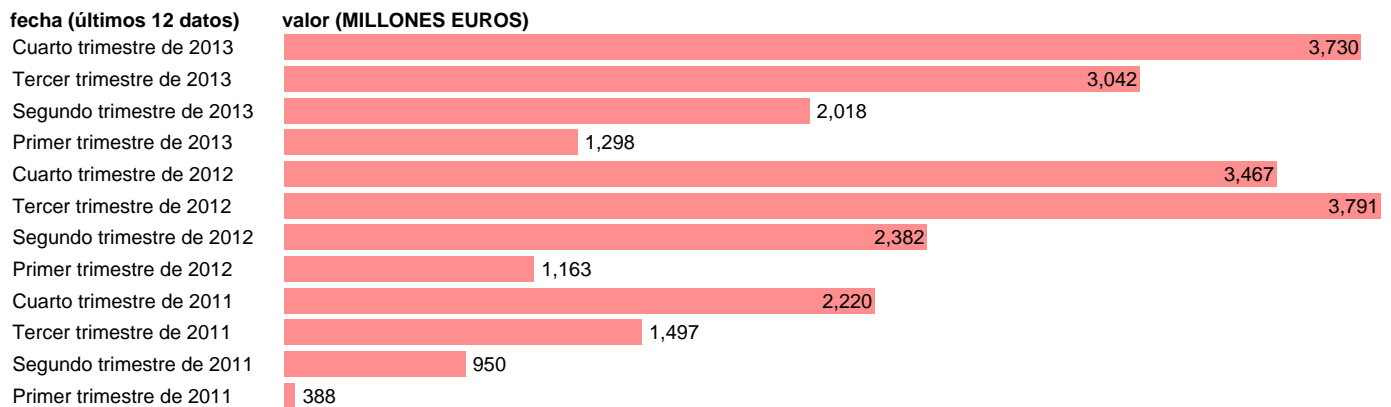

C. VALENCIANA-REC.CTES.- TRANSFERENCIAS CORRIENTES ENTRE AA.PP.

Estadística: [C. VALENCIANA-REC.CTES.- TRANSFERENCIAS CORRIENTES ENTRE AA.PP.](#)

Enlace permanente (Permalink): <https://tematicas.org/M1/76b2t161193/>

Notas: **DATOS ACUMULADOS AL FINAL DEL PERIODO SEC 95. BASE 2008 - CÓDIGO D.73**

Fuente: **IGAE E INE.**
Frecuencia: **Trimestral.**
Unidades: **MILLONES EUROS.**

Datos disponibles desde **Primer trimestre de 2011** hasta **Cuarto trimestre de 2013.**

Valor más alto alcanzado en Tercer trimestre de 2012: **3791.**

Valor más bajo alcanzado en Primer trimestre de 2011: **388.**

[Pulse aquí](#) para acceder a los datos completos actualizados y a la representación gráfica estadística.