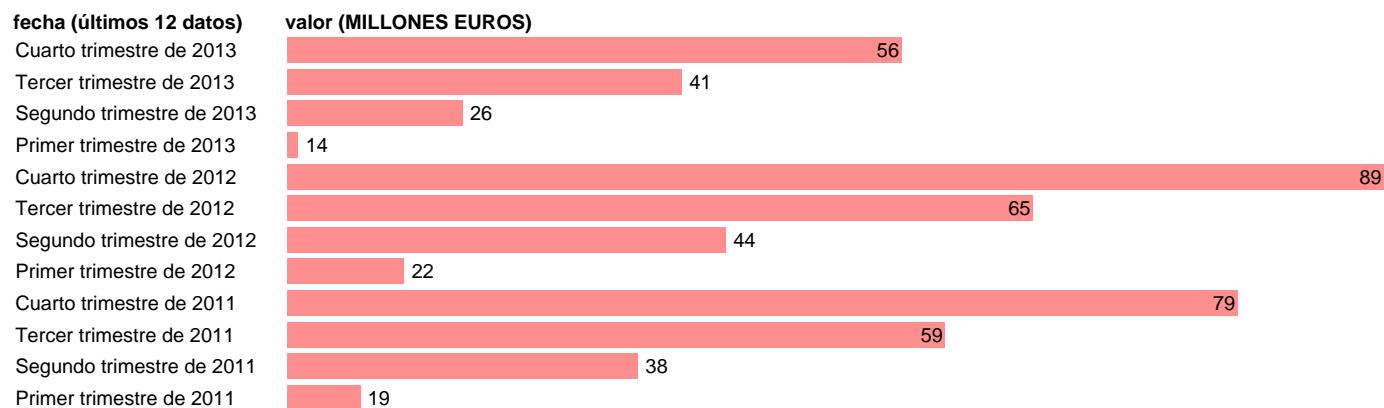

## C. VALENCIANA-REC.CTES.- INTERESES

Estadística: [C. VALENCIANA-REC.CTES.- INTERESES](#)

Enlace permanente (Permalink): <https://tematicas.org/M1/7h6b2t161192/>

Notas: **DATOS ACUMULADOS AL FINAL DEL PERIODO SEC 95. BASE 2008 - CÓDIGO D.41**

Fuente: **IGAE.**

Frecuencia: **Trimestral.**

Unidades: **MILLONES EUROS.**

Datos disponibles desde **Primer trimestre de 2011** hasta **Cuarto trimestre de 2013.**

Valor más alto alcanzado en Cuarto trimestre de 2012: **89.**

Valor más bajo alcanzado en Primer trimestre de 2013: **14.**

[Pulse aquí](#) para acceder a los datos completos actualizados y a la representación gráfica estadística.