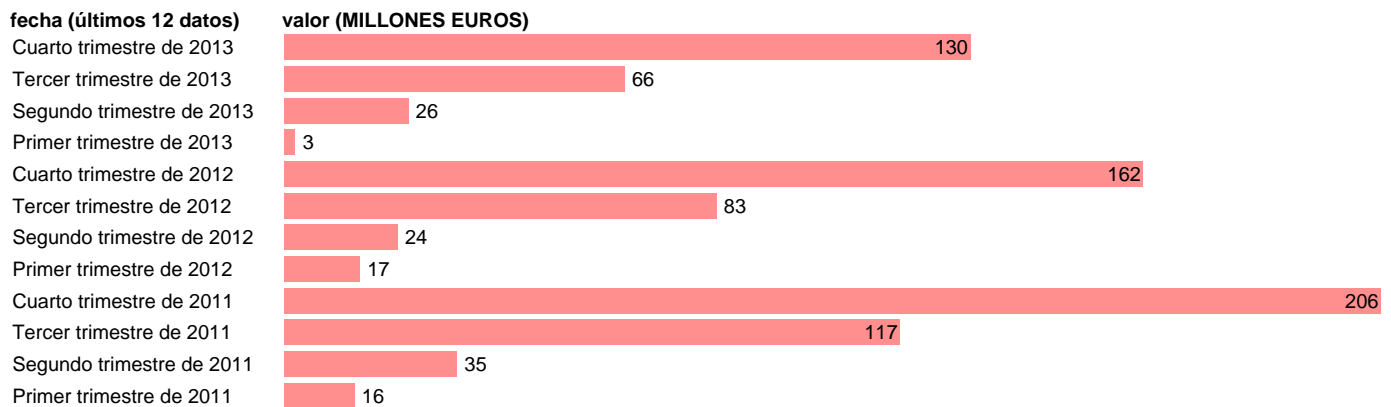

C. VALENCIANA-REC.CAP.- TRANSFERENCIAS DE CAPITAL ENTRE AA.PP.

Estadística: [C. VALENCIANA-REC.CAP.- TRANSFERENCIAS DE CAPITAL ENTRE AA.PP.](#)

Enlace permanente (Permalink): <https://tematicas.org/M1/772t161291/>

Notas: **DATOS ACUMULADOS AL FINAL DEL PERIODO SEC 95. BASE 2008**

Fuente: **IGAE E INE.**
Frecuencia: **Trimestral.**
Unidades: **MILLONES EUROS.**

Datos disponibles desde **Primer trimestre de 2011** hasta **Cuarto trimestre de 2013**.
Valor más alto alcanzado en Cuarto trimestre de 2011: **206**.
Valor más bajo alcanzado en Primer trimestre de 2013: **3**.