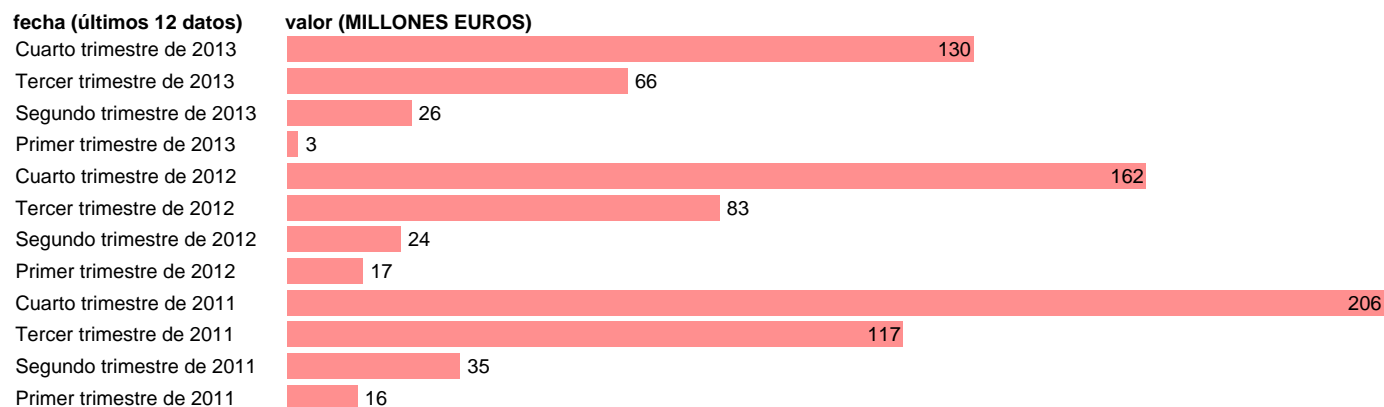

Notas: **DATOS ACUMULADOS AL FINAL DEL PERIODO SEC 95. BASE 2008**

Fuente: **IGAE.**

Frecuencia: **Trimestral.**

Unidades: **MILLONES EUROS.**

Datos disponibles desde **Primer trimestre de 2011** hasta **Cuarto trimestre de 2013.**

Valor más alto alcanzado en Cuarto trimestre de 2011: **206.**

Valor más bajo alcanzado en Primer trimestre de 2013: **3.**

[Pulse aquí](#) para acceder a los datos completos actualizados y a la representación gráfica estadística.